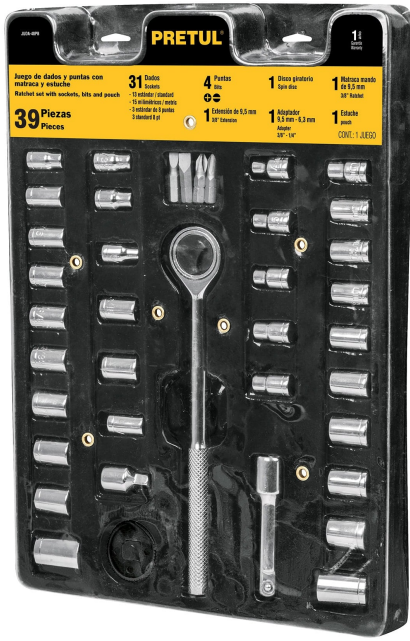

PRETUL®

CÓDIGO: 23973 CLAVE: JUDA-40PB

Juego de herramientas para mecánico, 39 piezas, Pretul

- Estuche de plástico
- Piezas forjadas de acero con acabado cromado resistentes a la corrosión
- Marcado para rápida identificación

Certificaciones y garantías

- Cumple con la norma ASME B107.110

Especificaciones

Cantidad de piezas	39
Peso	1.2 kg
Empaque individual	Estuche
Inner	2
Master	12
Pallet	288

Incluye

- 28 Dados 6 puntas: (14) 4 a 13 mm, (12) 5/32" a 1/2", 14 mm y 5/8"
- 3 Dados 8 puntas: 1/4" a 3/8"
- 2 Puntas planas: 3/16" y 1/4"
- 2 Puntas de cruz: PH2 y PH3

1 Extensión: 3"

1 Matraca

1 Disco giratorio

1 Adaptador: 3/8" x 1/4"

1 Estuche de tela

Imágenes complementarias