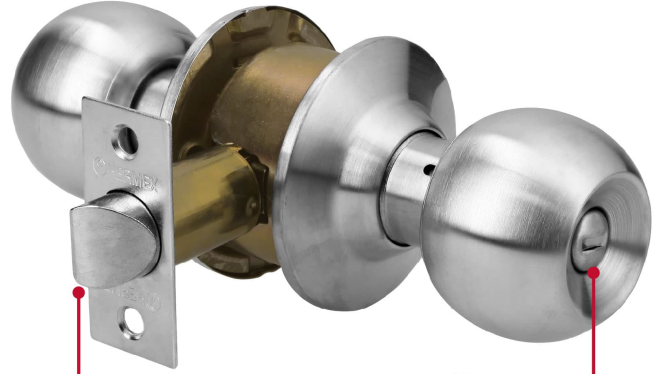

CÓDIGO: 43462 CLAVE: CEPO-31B

Cerradura tipo esfera para baño, cromo mate, Hermex

- Cerrojo con botón de emergencia al exterior y botón de seguridad al interior
- Mecanismo cilíndrico con cilindro de latón sólido
- Perilla y escudo de acero inoxidable, acabado cromo mate
- Para colocación en puertas con espesor de 1-1/4" a 1-3/4" (32 a 45 mm)

Especificaciones

Función (instalación)	Baño
Acabado	Cromo mate
Perilla	Acero inoxidable
Escudo	Acero inoxidable
Ciclos (cierre y apertura)	400 000
Espesor de puerta	1-1/4" a 1-3/4" (32 a 45 mm)
Backset (Distancia al centro)	60 mm
Empaque individual	Blíster
Inner	3
Master	12

Incluye

Picaporte

Contra

Tornillería para su instalación

Plantilla

Mecanismo cilíndrico

Picaporte metálico

Cilindro de latón sólido

Baño

La perilla exterior se bloquea presionando el botón de la perilla interior.
 En caso de emergencia, girar el botón exterior con una moneda o desarmador.