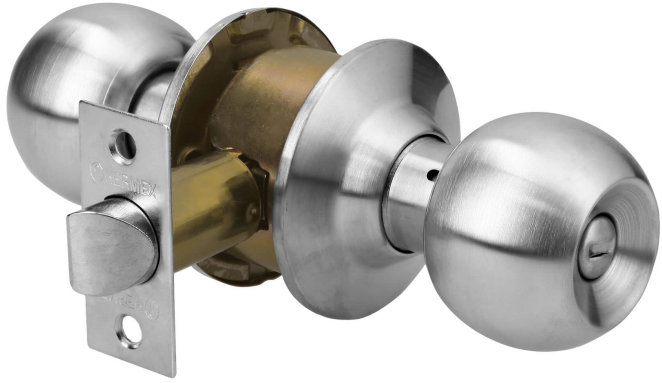

CÓDIGO: 43462 CLAVE: CEPO-31B

Cerradura tipo esfera para baño, cromo mate, Hermex

- Cerrojo con botón de emergencia al exterior y botón de seguridad al interior
- Mecanismo cilíndrico con cilindro de latón sólido
- Perilla y escudo de acero inoxidable, acabado cromo mate
- Para colocación en puertas con espesor de 1-1/4" a 1-3/4" (32 a 45 mm)

Especificaciones

Función (instalación)	Baño
Acabado	Cromo mate
Perilla	Acero inoxidable
Escudo	Acero inoxidable
Ciclos (cierre y apertura)	400 000
Espesor de puerta	1-1/4" a 1-3/4" (32 a 45 mm)
Backset (Distancia al centro)	60 mm
Empaque individual	Blíster
Inner	3
Master	12

Incluye

Picaporte

Contra

Tornillería para su instalación

Plantilla

Mecanismo cilíndrico

Picaporte metálico

Cilindro de latón sólido

Baño

La perilla exterior se bloquea presionando el botón de la perilla interior.
 En caso de emergencia, girar el botón exterior con una moneda o desarmador.