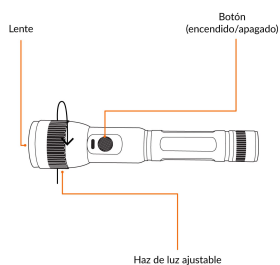

TRUPER
expertCÓDIGO: **16779** CLAVE: **LIXR-3D**

Linterna LED recargable de aluminio 820 lm, Truper Expert

- Haz de luz de largo alcance: 340 m
- Modos de iluminación: Alto, bajo e intermitente
- Tiempo óptimo de carga: 8 h
- Batería de respaldo para carga de dispositivos
- Diseño táctico con punta retráctil rompe vidrios
- Circuito electrónico que maximiza el desempeño
- LED CREE de alta luminosidad y alcance

**RECARGABLE**Haz de luz
ajustable**INCLUYE**
CARGADOR
USB Y C.A.Más tiempo de
vida Mayor
velocidad de
carga**IPX4**

Certificaciones y garantías

Especificaciones

Luminosidad	820 lm (alto), 420 lm (bajo)
Número de LEDS	1 LED CREE Alta luminosidad y alcance
Duración de carga	5.5 horas (alto), 7 horas (bajo)
Modo de iluminación	(3) Alto, bajo e intermitente
Tipo de pilas	2 (ion litio, incluidas)
Grado IP	IPX4 (Protección contra salpicaduras de agua "4")
Material del cuerpo	Aluminio
Largo	28 cm
Empaque individual	Blíster
Inner	2
Master	6
Pallet	216

Incluye

Cargador USB y C.A.

Imágenes complementarias

Modos de iluminación

Alto

Bajo

Intermitente