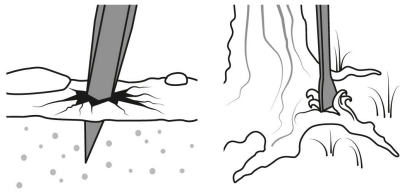

TRUPER

CÓDIGO: 10759 CLAVE: BAP-150E

Barreta para tierra dura 1"x150 cm, escoplo 67 mm, TRUPER

- Fabricada en acero con doble tratamiento térmico
- Punta y escoplo más agudos para terrenos duros
- Para perforar superficies duras de tierra, piedra o concreto y demoler, romper o cortar raíces de árboles

**Certificaciones y garantías**

- Garantizado contra defectos de fabricación o mano de obra. La garantía se puede hacer válida con cualquier distribuidor de TRUPER

Especificaciones

Sección hexagonal	1" (25 mm)
Escoplo	67 mm
Largo	150 cm (59")
Peso	6.4 kg (14 lb)
Empaque individual	Etiqueta
Inner	2
Pallet	140

País de origen**Fabricado en México bajo las estrictas especificaciones de GRUPO TRUPER**

Imágenes complementarias

Punta y escoplo más agudos para romper terrenos duros y cortar raíces de árboles