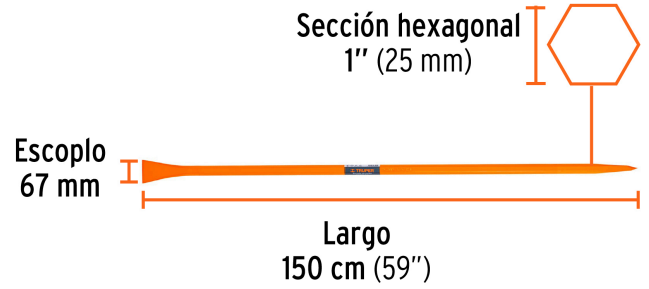

TRUPER

CÓDIGO: 10759 CLAVE: BAP-150E

Barreta para tierra dura 1"x150 cm, escoplo 67 mm, TRUPER

- Fabricada en acero con doble tratamiento térmico
- Punta y escoplo más agudos para terrenos duros
- Para perforar superficies duras de tierra, piedra o concreto y demoler, romper o cortar raíces de árboles

**Certificaciones y garantías**

- Garantizado contra defectos de fabricación o mano de obra. La garantía se puede hacer válida con cualquier distribuidor de TRUPER

Especificaciones

Sección hexagonal	1" (25 mm)
Escoplo	67 mm
Largo	150 cm (59")
Peso	6.4 kg (14 lb)
Empaque individual	Etiqueta
Inner	2
Pallet	140

País de origen**Fabricado en México bajo las estrictas especificaciones de GRUPO TRUPER**

Imágenes complementarias

Punta y escoplo más agudos para romper terrenos duros y cortar raíces de árboles