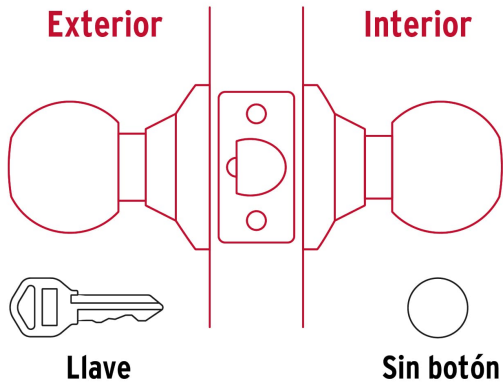

CÓDIGO: 43472 CLAVE: CEPO-11E

Cerradura tipo esfera para entrada, latón brillante, Hermex

- Cerrojo con llave al exterior y botón de seguridad al interior
- Mecanismo cilíndrico con cilindro de latón sólido
- Perilla y escudo de latón, acabado latón brillante
- Para colocación en puertas con espesor de 1-1/4" a 1-3/4" (32 a 45 mm)

Llave tradicional

Especificaciones

Función (instalación)	Entrada
Acabado	Latón brillante
Perilla	Latón
Escudo	Latón
Ciclos (cierre y apertura)	400 000
Espesor de puerta	1-1/4" a 1-3/4" (32 a 45 mm)
Backset (Distancia al centro)	60 mm
Material de las llaves	Latón niquelado
Empaque individual	Blíster
Inner	3
Master	12

Incluye

2 Llaves tradicionales (Para hacer duplicados utilice la forja E109A)

Picaporte

Contra

Tornillería para su instalación

Plantilla

Mecanismo cilíndrico

Entrada

Llave al exterior, sin botón al interior.
Picaporte de seguridad.
La perilla exterior sólo abre con llave.

Seguridad Standard

Llave Tradicional

Utilizan llaves planas, las muescas que descifran la combinación se encuentran únicamente en la parte superior.