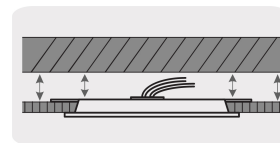

VOLTECK.
LAIT

CÓDIGO: 48548 CLAVE: EMP-202L

Luminario led slim de empotrar redondo, 6500K, 18W

- Cuerpo de acero
- Pantalla de cristal
- Marco de aluminio
- Clips para fácil instalación
- Encendido instantáneo
- Fácil instalación

Tiempo de vida

Empotrado en
techoPara espacios reducidos entre
falso plafón y losa**LED**

Para interior

amigable
con el medio ambiente

Luz de día

Certificaciones y garantías

- Cumple la norma: NOM-003-SCFI

Especificaciones

Potencia	18 W
Flujo luminoso	1 600 lm
Tensión	127 V
Temperatura de color	6 500 k / Luz de día
Tipo de fuente de luz	LED integrado x 90
Forma de instalación	Empotrado en techo
Corte para empotramiento	21 cm
Dimensiones (Alto x diámetro)	1.3 cm x 22 cm
Empaque individual	Caja
Inner	1
Master	4
Pallet	448