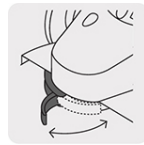

## Esmeriladora angular 4-1/2", profesional, 800 W

- Motor de 800 W, montado sobre balero de bolas para mayor vida útil y mejor desempeño
- Mango ajustable a 3 posiciones para mayor control
- Diseño delgado, compacto y ligero
- Interruptor con función de uso continuo
- Para esmerilar y cortar acero, tubos, hierro en ángulo, ladrillos, azulejos, piedra y/o piezas de cerámica