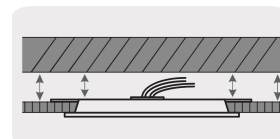

**VOLTECK.**  
**LAIT**

CÓDIGO: 48542 CLAVE: EMP-402L

**Luminario led slim de empotrar cuadrado, 6500K, 18W**

- Cuerpo de acero
- Pantalla de cristal
- Marco de aluminio
- Clips para fácil instalación
- Encendido instantáneo

Tiempo de vida  
15,000 hEmpotrado en  
plafónPara espacios reducidos entre  
falso plafón y losa

Para interior

amigable  
con el medio ambiente

Luz de día

**Certificaciones y garantías**

- Cumple la norma: NOM-003-SCFI

**Especificaciones**

<b>Potencia</b>	18 W
<b>Flujo luminoso</b>	1 600 lm
<b>Tensión</b>	127 V
<b>Temperatura de color</b>	6 500 k / Luz de día
<b>Tipo de fuente de luz</b>	LED integrado x 90
<b>Corte para empotramiento</b>	21 cm
<b>Dimensiones (Alto x largo)</b>	1.3 cm x 22 cm
<b>Empaque individual</b>	Caja
<b>Inner</b>	1
<b>Master</b>	4
<b>Pallet</b>	384