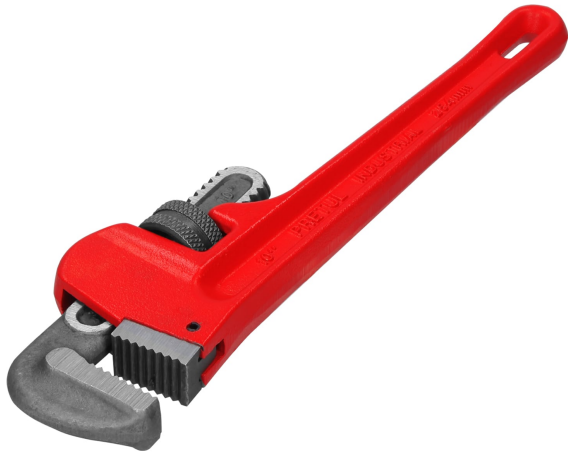

PRETUL®

CÓDIGO: 22011 CLAVE: STI-10P

Llave para tubo, Stilson, 10", Pretul

- Cuerpo de hierro maleable
- Mordazas ajustables forjadas en acero al carbono

Certificaciones y garantías

- Cumple la norma: GGG-W-6512

Especificaciones

Longitud	10" (25 cm)
Apertura máxima	25 mm
Empaque individual	Etiqueta
Inner	4
Master	16
Pallet	1536

Imágenes complementarias