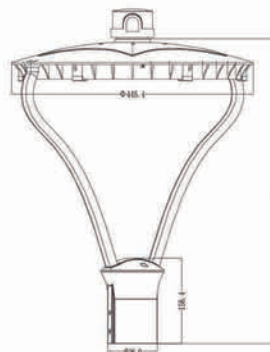

LUMINARIOS ALUMBRADO PÚBLICO

Parques, andadores y jardines

PPTW100

100W

56.5X46.6X9.6cm

	LED 100W
Flujo luminoso	10000lm
Temperatura del color	6500K
Horas de vida	50 000h
Ángulo	120°
Tensión	85V~265V
Frecuencia	50/60Hz
CRI	70
PF	>0.9
Peso	5.5Kg