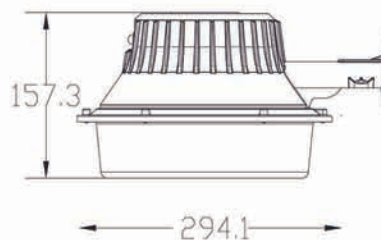

LÁMPARA INDUSTRIAL

R33W50

50W

29.4X15.7X24.2cm

	LED 50W
Flujo luminoso	3500lm
Temperatura del color	6500K
Horas de vida	50 000h
Ángulo	120°
Tensión	85V~265V
Frecuencia	50/60Hz
CRI	80
PF	>0.9
Peso	1.3Kg