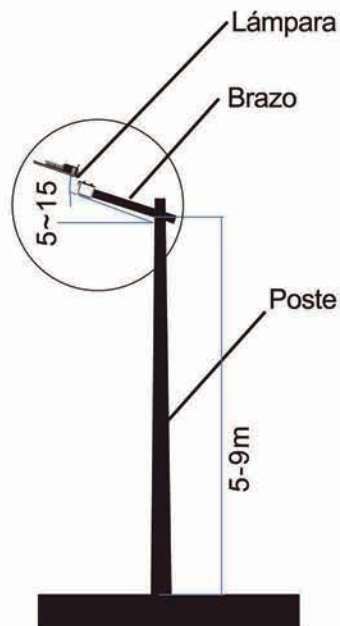

LÁMPARAS SUBURBANAS

	LED 100W
Flujo luminoso	13000lm
Temperatura del color	6500K
Horas de vida	50 000h
Ángulo	70°-140°
Tensión	85V~265V
Frecuencia	50/60Hz
CRI	80
PF	>0.9
Peso	2.7Kg

LSUP100W01

100W

66.9X21.6X10.4cm