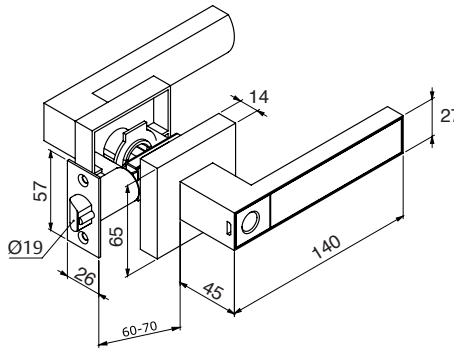

# MANIJA BIOMÉTRICA CASTELLI

ACTUALIZACIÓN: 12 DE ABRIL 2021

FICHA TÉCNICA

\*Medidas en milímetros

SKU	DESCRIPCIÓN
MX89803	Manija Castelli Biométrica NS
MX89804	Manija Castelli Biométrica ANE

**GARANTIA**  
**1 AÑO**

## Funciones:

- Manija interior ciega con salida anti pánico, al girar la manija retrae el pestillo.
- Manija exterior con sensor biométrico.
- La manija exterior cuneta son sistema se clutch (la manija no activa el picaporte), al detectar la huella registrada se puede retraer el pestillo.
- Cierre automático después de 5 segundos .