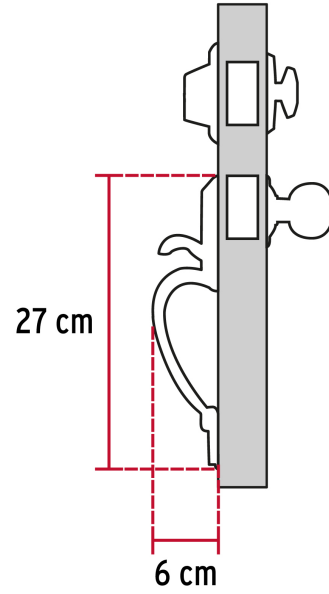

CÓDIGO: 23675 CLAVE: CEP-31PJP

Jaladera, perilla y cerrojo mariposa, cromo mate, Hermex

- Juego de cerraduras jaladera con gatillo y perilla
- Cerrojos con llave al exterior y mariposa al interior
- Cilindros de latón para mayor durabilidad
- Para colocación en puertas con espesor de 1-3/8" a 1-3/4" (35 mm a 45 mm)

ENTRADA PRINCIPAL

Llave tradicional

100,000

CICLOS

Cierre y apertura

Especificaciones

Función (instalación)	Entrada Principal
Ciclos (cierre y apertura)	100 000
Espesor de puerta	1-3/8" a 1-3/4" (35 mm a 45 mm)
Acabado	Cromo mate
Empaque individual	Caja
Inner	1
Master	4

Incluye

2 Llaves tradicionales (Para hacer duplicados utilice la forja E120)

Tornillos para su instalación

Plantilla

Imagenes complementarias

Mariposa

Llave

Interior