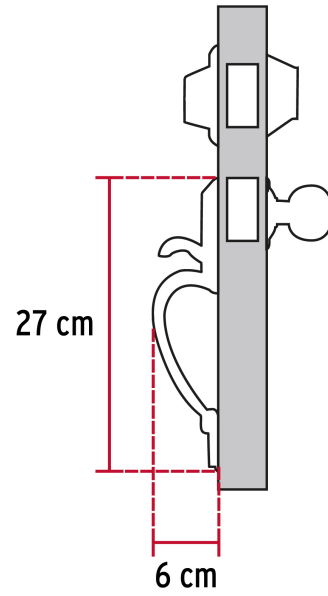

HERMEX Basic

CÓDIGO: 23672 CLAVE: CEP-22PJP

Jaladera, perilla y cerrojo llave, latón antiguo, Hermex

- Juego de cerraduras jaladera con gatillo y perilla
- Cerrojos con llave al exterior y al interior
- Cilindros de latón para mayor durabilidad
- Para colocación en puertas con espesor de 1-3/8" a 1-3/4" (35 mm a 45 mm)

ENTRADA PRINCIPAL

Llave tradicional

100,000
CICLOS
Cierre y apertura

Especificaciones

Función (instalación)	Entrada Principal
Ciclos (cierre y apertura)	100 000
Espesor de puerta	1-3/8" a 1-3/4" (35 mm a 45 mm)
Acabado	Latón antiguo
Empaque individual	Caja
Inner	1
Master	4

Incluye

2 Llaves tradicionales (Para hacer duplicados utilice la forja E120)

Tornillos para su instalación

Plantilla

Imagenes complementarias**Seguridad Standard****Llave Tradicional**

Utilizan llaves planas, las muescas que descifran la combinación se encuentran únicamente en la parte superior.