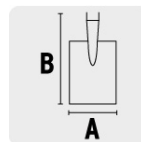

CÓDIGO: 17170 CLAVE: PCL

Pala cuadrada mango largo, modelo classic, 58"

- Mango largo fabricado en madera de fresno con acabado enlacado
- Cabeza de acero al carbono con acabado laqueado
- Ensamble con casquillo crimpado
- Para cavar o desplazar materiales de un sitio a otro

Especificaciones

Modelo	Classic
Puño	Mango largo
Ancho de la cabeza (A)	9 1/2" (24 cm)
Largo de la cabeza (B)	19 5/8" (50 cm)
Largo total	58" (147 cm)
Largo del mango	47" (119.4 cm)
Hombros	Rolados atrás
Atado	3