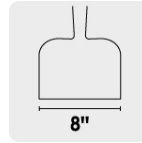

CÓDIGO: 19880 CLAVE: SWS-8

Raspador forjado de 8", Truper

- Cabeza de acero
- Mango de madera

Especificaciones

Hoja	8" (20 mm)
Mango	48" (122 cm)
Empaque individual	Etiqueta
Inner	3