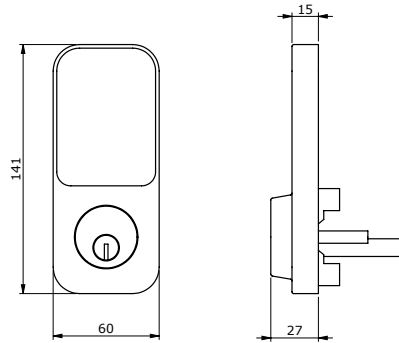

CERROJO DIGITAL YDD120

ACTUALIZACIÓN: 05 DE ABRIL 2021

FICHA TÉCNICA

*Medidas en milímetros

SKU	DESCRIPCIÓN
MX89813	Cerrojo Digital YDD120 NS

GARANTIA
3 AÑOS

Usos y aplicaciones:

- Uso residencial o comercial, recomendada para puertas de entrada principal e interiores.

Aplicación:

- Cerradura de seguridad adicional para tu puerta.

Características:

- Apertura de puerta izquierda y derecha ,interiores y exteriores.
- De fácil instalación, mediante herramientas básicas.
- Puede combinarse con un gatillo, manija o perrilla.
- Teclado táctil exterior, para códigos de 4 a 10 dígitos, máximo 50 usuarios.
- Opera por el interior mediante una mariposa y por el exterior mediante un teclado táctil o una llave.
- Configurable para apertura de puerta izquierda o derecha, mediante un interruptor por dentro del mecanismo.
- Funciona con llave dentada de 5 pernos.
- Cerrojo con backset ajustable de 60mm a 70mm.
- Juntas herméticas exterior e interior, previene que el agua permee hacia el interior del mecanismo (no resiste intemperie).
- Requiere 4 pilas AA alcalinas (no incluidas), no necesita conectarse a la red eléctrica.
- Cierre de un solo toque por el exterior (tecla de candado).
- Configurable en modo vacaciones para reducir consumo de energía.
- Teclado retro-iluminado, visible fácilmente con poca luz de día.
- Cierre automático.
- Indicador de pila baja, avisa cuando la cerradura requiere cambio de pilas.
- Alarma de intento fallido, suena después de varios intentos fallidos, para protección del sistema.
- Para puertas de 35-45 mm de espesor.