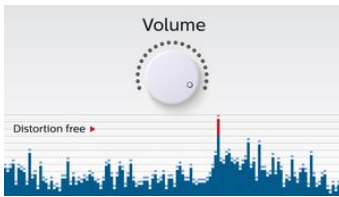

Función que evita los cortes

La función que evita los cortes permite reproducir música con una alta calidad, incluso cuando la batería está baja. Acepta señales de entrada desde 300 mV a 1000 mV y mantiene los altavoces a salvo de los daños por distorsión. Este altavoz evita los cortes a través de un limitador IC de audio dedicado que controla la señal musical cuando atraviesa el amplificador y mantiene los picos dentro del rango del amplificador, evitando la distorsión del audio provocada

por los cortes sin afectar a la potencia. La capacidad del altavoz para reproducir la potencia musical disminuye con la energía de la batería, mientras que la función que evita los cortes reduce los picos causados por la batería baja.