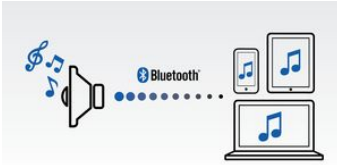

#### Sencillez de uso

- Transferencia inalámbrica mediante Bluetooth
- Micrófono integrado para disfrutar de llamadas en modo manos libres

- Entrada de audio para conectar prácticamente cualquier dispositivo electrónico

#### Diseñado para llevarlo a cualquier parte

- Batería recargable integrada para reproducir música en cualquier parte
- Utiliza tu propia correa para llevarlo a cualquier parte

**PHILIPS**

### Transmisión inalámbrica de música

Bluetooth es una tecnología de comunicación inalámbrica de corto alcance, sólida y de bajo consumo. La tecnología permite una fácil conexión inalámbrica a iPod/iPhone/iPad u otros dispositivos Bluetooth, como smartphones, tabletas o incluso portátiles. Por eso, puedes disfrutar fácilmente de tu música favorita, el sonido de los videos o los juegos de forma inalámbrica con este altavoz.