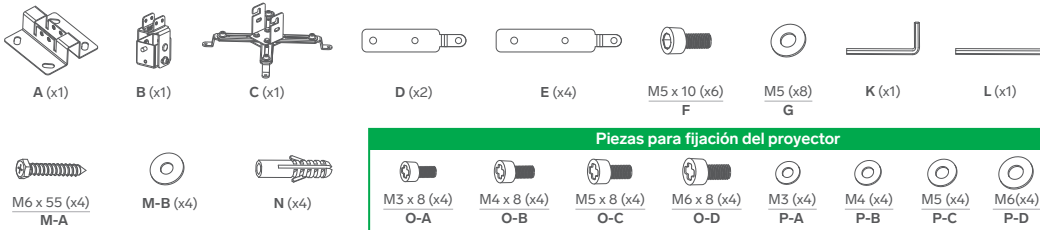

IMPORTANTE

Por favor, lee completamente y con atención este instructivo, antes de realizar cualquier acción con el equipo, para saber cómo utilizarlo adecuadamente.

La información es presentada únicamente como referencia; debido a actualizaciones pueden existir diferencias. Las imágenes mostradas son ilustrativas. El diseño y el funcionamiento del producto pueden variar sin previo aviso.

Consulta nuestra página web www.steren.com para obtener la versión más reciente de este manual.

PRECAUCIONES ⚠

- El soporte está diseñado para instalarse en interiores.
- Límpialo con un paño suave y seco.

- Elige una superficie sólida y firme para fijar con seguridad el soporte.
- Los niños deben ser supervisados para asegurarse de que no empleen el aparato como juguete.

Steren no se hace responsable por daños materiales ni personales causados por mal uso o mala instalación. Es responsabilidad del usuario asegurarse de la correcta instalación y uso del producto, así como de su revisión periódica.

CONTENIDO