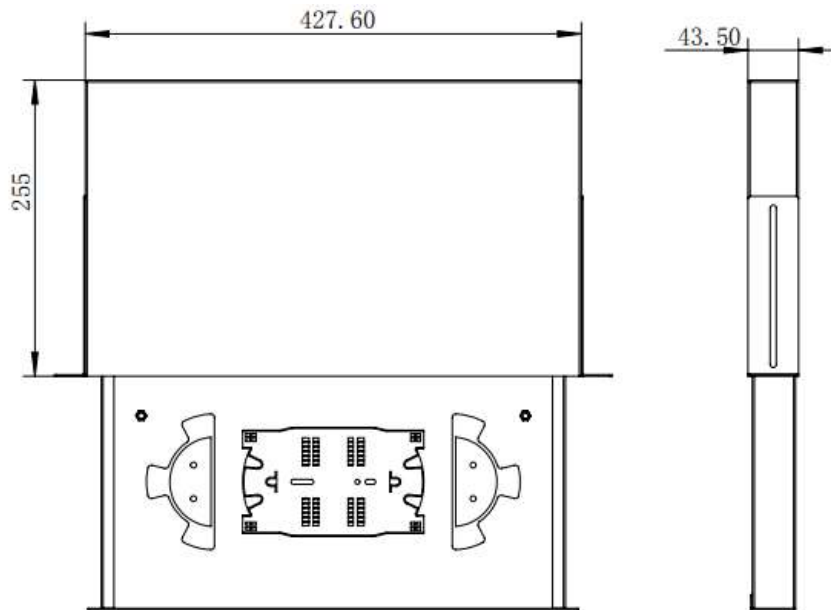

MODELO	ENS-ODF8002
DESCRIPCION	DISTRIBUIDOR DE FIBRA OPTICA ENSON ENS-ODF8002 CONECTORES TIPO SC APC 1 UNIDAD DE RACK USO INTERIOR

1U Fiber Tray with 24xfront panel for SC Simplex adaptor