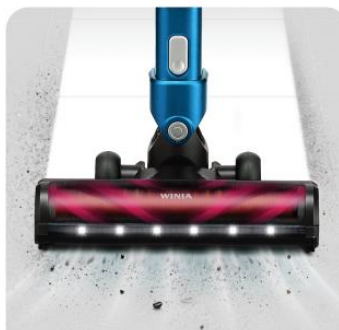

ESPECIFICACIONES

Capacidad	0.5 litros
Control de encendido	On / Off
Tiempo de funcionamiento	17-45 minutos
Color	Blanco
Filtro	HEPA F5
Potencia nominal	110 W
Decibeles	78
Tiempo de carga	4-6 horas
Indicador de carga	LED
Batería	21.6 V

CARACTERÍSTICAS:

Cepillo para polvo
Herramienta para rincones

Tecnología Ciclónica

Su tecnología ciclónica crea un rápido flujo de aire envolvente que remueve partículas del aire.

Contenedor de polvo fácil de abrir

Puedes abrir de manera fácil la tapa del contenedor y vaciar el contenido con solo jalar de la palanca, todo sin ensuciarte las manos.

Cepillo Turbo

La poderosa rotación del cepillo motorizado barre efectivamente el polvo del piso.

Luz en Cabezal

Brillantes destellos iluminan el camino para que puedas ver el polvo y suciedad que de otra manera pudiera ser invisible, con lo cual también se facilita la limpieza debajo de los muebles.