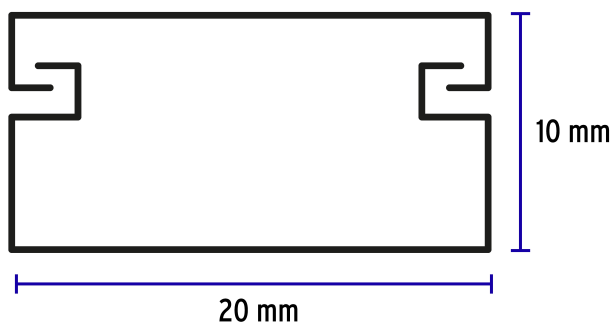

## Canaleta de 1 vía 10 x 20 mm, con adhesivo, Volteck

- Fabricada en PVC resistente a impactos
- Cinta adhesiva en la base
- Para instalaciones eléctricas y cableado estructurado

### Especificaciones

Número de vías	1
Medidas	10 x 20 mm
Largo	2 m
Capacidad (número de cables) UTP (4 pares)	2
Capacidad (número de cables) THW-LS (12 AWG)	4
Capacidad (número de cables) THW-LS (10 AWG)	4
Capacidad (número de cables) THW-LS (8 AWG)	2
Empaque individual	Etiqueta
Inner	20
Pallet	3300

## Imágenes complementarias

<b>Capacidad</b> (No. de cables)		
UTP:	4 Pares de hilos	<b>2</b>
	12 AWG	<b>4</b>
THW-LS	10 AWG	<b>4</b>
(vías):	8 AWG	<b>2</b>