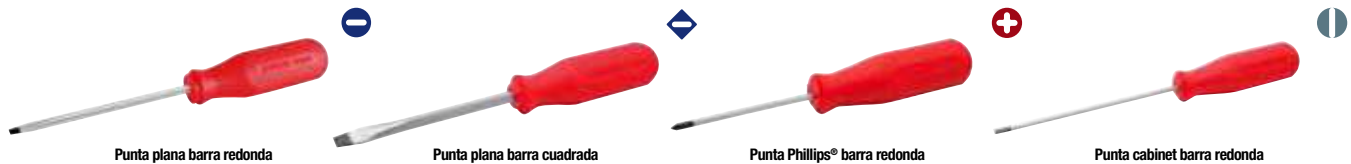

DESTORNILLADORES CON MANGO ROJO

DESTORNILLADORES CON MANGO ROJO

Punta plana barra redonda

Punta plana barra cuadrada

Punta Phillips® barra redonda

Punta cabinet barra redonda

• En barra cuadrada permite usar llave para aplicar más torque.

9652R
Tipo trompo punta plana redonda

9671R
Tipo trompo punta Phillips® redonda

- Mango fabricado en plástico PP resistente al impacto y la torsión.
- Diseño trilobular que permite mayor transmisión de torque.
- Punta negra evita desprendimientos de cromo.
- Exceden ASME B107.600, ISO 2380-1, ISO 8764-1.

		JUEGOS DE DESTORNILLADORES					
CÓDIGO		9600ER	JBU03	9600DR	9800AR	9600BR	9600AR
PIEZAS		15	10	8	6	6	6
EMPAQUE							
		1	1	1	1	1	1
P. LISTA		\$930	\$459	\$465	\$490	\$390	\$349

CÓDIGO	BARRA	TIPO DE PUNTA	PUNTA MEDIDA	LONGITUD TOTAL (A)	LONGITUD EXPUESTA (B)	P. LISTA
9602R	Redonda	Plana	3/16"	7-9/16"	4"	\$44
9604R	Redonda	Plana	1/4"	7-15/16"	4"	\$52
9616R	Redonda	Plana	1/4"	9-15/16"	6"	\$58
9606R	Redonda	Plana	5/16"	10-5/16"	6"	\$74
9643R	Redonda	Plana	5/16"	14-5/16"	10"	\$94
9608R	Redonda	Plana	3/8"	12-5/16"	8"	\$105
9652R	Redonda	Plana	1/4"	3-17/32"	1-1/2"	\$43
9804R	Cuadrada	Plana	1/4"	7-15/16"	4"	\$60
9816R	Cuadrada	Plana	1/4"	9-15/16"	6"	\$72
9806R	Cuadrada	Plana	5/16"	10-5/16"	6"	\$83
9808R	Cuadrada	Plana	3/8"	12-5/16"	8"	\$119
9812R	Cuadrada	Plana	3/8"	16-5/16"	12"	\$139
9622R	Redonda	Cabinet	1/8"	5-5/8"	2-1/2"	\$33
9624R	Redonda	Cabinet	1/8"	7-1/8"	4"	\$34
9632R	Redonda	Cabinet	3/16"	7-3/8"	4"	\$44
9634R	Redonda	Cabinet	3/16"	9-9/16"	6"	\$47
9635R	Redonda	Cabinet	3/16"	11-3/8"	8"	\$54
9680R	Redonda	Phillips®	PH 0	5-5/8"	2-1/2"	\$39
9682R	Redonda	Phillips®	PH 1	6-9/16"	3"	\$43
9683R	Redonda	Phillips®	PH 1	11-9/16"	8"	\$53
9684R	Redonda	Phillips®	PH 2	8-3/16"	4"	\$55
9685R	Redonda	Phillips®	PH 2	11-15/16"	8"	\$76
9686R	Redonda	Phillips®	PH 3	10-5/16"	6"	\$78
9688R	Redonda	Phillips®	PH 4	13"	8"	\$109
9671R	Redonda	Phillips®	PH 2	3-13/32"	1-3/8"	\$44