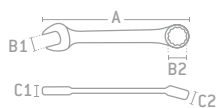

LLAVES COMBINADAS EXTRA LARGAS PULIDO ESPEJO 12 PUNTAS.

- XL EXTRA LARGA
- RECURBIMIENTO NIQUEL-CROMO
- ACABADO PULIDO-ESPEJO
- SUPER DRIVE
- UGS URREA GRIP SYSTEM

LLAVES COMBINADAS EXTRA-LARGAS

- Resistente recubrimiento níquel-cromo.
- Acabado pulido espejo que evita la corrosión.
- 12 puntas con diseño lobular.
- Ángulo de recuperación de 30° para agilizar el trabajo.
- Cuerpo ovalado para un agarre más cómodo.
- Ofrece un 35% más de torque que una llave convencional.

LLAVES

LLAVES COMBINADAS EXTRALARGAS PULIDO ESPEJO 12 PUNTAS EN PULGADAS

- USO PESADO
- PULGADAS
- 12
- XL EXTRA LARGA
- SUPER DRIVE
- UGS URREA GRIP SYSTEM

CÓDIGO	DIMENSIÓN DE BOCA	LONGITUD (A)	ANCHO (B)		ESPESOR (C)		UGS	P. LISTA
			LLAVE (B1)	ESTRELLA (B2)	LLAVE (C1)	ESTRELLA (C2)		
1212L	3/8"	7-1/2"	51/64"	19/32"	15/64"	5/16"	✓ 6	\$105
1214L	7/16"	8"	15/16"	11/16"	1/4"	21/64"	✓ 6	\$110
1216L	1/2"	8-7/8"	1-3/32"	25/32"	17/64"	11/32"	✓ 6	\$130
1218L	9/16"	10"	1-13/64"	7/8"	9/32"	23/64"	✓ 6	\$145
1220L	5/8"	11-1/16"	1-21/64"	15/16"	19/64"	25/64"	✓ 6	\$160
1222L	11/16"	12"	1-29/64"	1-1/32"	21/64"	27/64"	✓ 6	\$175
1224L	3/4"	13-1/4"	1-37/64"	1-7/64"	21/64"	29/64"	✓ 6	\$199
1226L	13/16"	14"	1-11/16"	1-3/16"	3/8"	31/64"	✓ 6	\$239
1228L	7/8"	15"	1-51/64"	1-5/16"	3/8"	33/64"	✓ 6	\$290
1230L	15/16"	16"	1-29/32"	1-25/64"	13/32"	33/64"	✓ 6	\$319
1232L	1"	17"	2-1/64"	1-1/2"	7/16"	37/64"	✓ 6	\$360