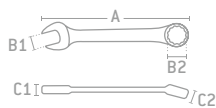

LLAVES

LLAVES COMBINADAS EXTRALARGAS PULIDO ESPEJO 12 PUNTAS EN PULGADAS

- USO PESADO
- PULGADAS
- 12
- XL EXTRA LARGA
- SUPER DRIVE
- UGS URREA GRIP SYSTEM

CÓDIGO	DIMENSIÓN DE BOCA	LONGITUD (A)	ANCHO (B)		ESPESOR (C)		UGS	P. LISTA
			LLAVE (B1)	ESTRELLA (B2)	LLAVE (C1)	ESTRELLA (C2)		
1212L	3/8"	7-1/2"	51/64"	19/32"	15/64"	5/16"	✓ 6	\$105
1214L	7/16"	8"	15/16"	11/16"	1/4"	21/64"	✓ 6	\$110
1216L	1/2"	8-7/8"	1-3/32"	25/32"	17/64"	11/32"	✓ 6	\$130
1218L	9/16"	10"	1-13/64"	7/8"	9/32"	23/64"	✓ 6	\$145
1220L	5/8"	11-1/16"	1-21/64"	15/16"	19/64"	25/64"	✓ 6	\$160
1222L	11/16"	12"	1-29/64"	1-1/32"	21/64"	27/64"	✓ 6	\$175
1224L	3/4"	13-1/4"	1-37/64"	1-7/64"	21/64"	29/64"	✓ 6	\$199
1226L	13/16"	14"	1-11/16"	1-3/16"	3/8"	31/64"	✓ 6	\$239
1228L	7/8"	15"	1-51/64"	1-5/16"	3/8"	33/64"	✓ 6	\$290
1230L	15/16"	16"	1-29/32"	1-25/64"	13/32"	33/64"	✓ 6	\$319
1232L	1"	17"	2-1/64"	1-1/2"	7/16"	37/64"	✓ 6	\$360

• Excede la norma ASME B107.100.

JUEGOS DE LLAVES

CÓDIGO	1200BL	1200AL
PIEZAS	9	11
EMPAQUE		
P. LISTA	\$1,610	\$2,120

LLAVES COMBINADAS EXTRALARGAS PULIDO ESPEJO 12 PUNTAS MÉTRICAS

- USO PESADO
- MÉTRICO
- 12
- XL EXTRA LARGA
- SUPER DRIVE
- UGS URREA GRIP SYSTEM

CÓDIGO	DIMENSIÓN DE BOCA	LONGITUD (A)	ANCHO (B)		ESPESOR (C)		UGS	P. LISTA
			LLAVE (B1)	ESTRELLA (B2)	LLAVE (C1)	ESTRELLA (C2)		
1210ML	10 mm	8"	15/16"	11/16"	1/4"	5/16"	✓ 6	\$105
1211ML	11 mm	8"	15/16"	11/16"	1/4"	5/16"	✓ 6	\$110
1212ML	12 mm	8-7/8"	1-3/64"	51/64"	17/64"	21/64"	✓ 6	\$115
1213ML	13 mm	8-7/8"	1-3/64"	51/64"	17/64"	21/64"	✓ 6	\$130
1214ML	14 mm	10"	1-13/64"	7/8"	9/32"	11/32"	✓ 6	\$145
1215ML	15 mm	10"	1-13/64"	7/8"	9/32"	11/32"	✓ 6	\$150
1216ML	16 mm	11-1/16"	1-21/64"	31/32"	19/64"	25/64"	✓ 6	\$160
1217ML	17 mm	12"	1-29/64"	1-3/64"	21/64"	27/64"	✓ 6	\$175
1218ML	18 mm	12"	1-29/64"	1-3/64"	21/64"	27/64"	✓ 6	\$180
1219ML	19 mm	13-1/4"	1-37/64"	1-7/64"	21/64"	29/64"	✓ 6	\$199
1220ML	20 mm	14"	1-43/64"	1-13/64"	3/8"	31/64"	✓ 6	\$230
1221ML	21 mm	14"	1-43/64"	1-13/64"	3/8"	31/64"	✓ 6	\$239