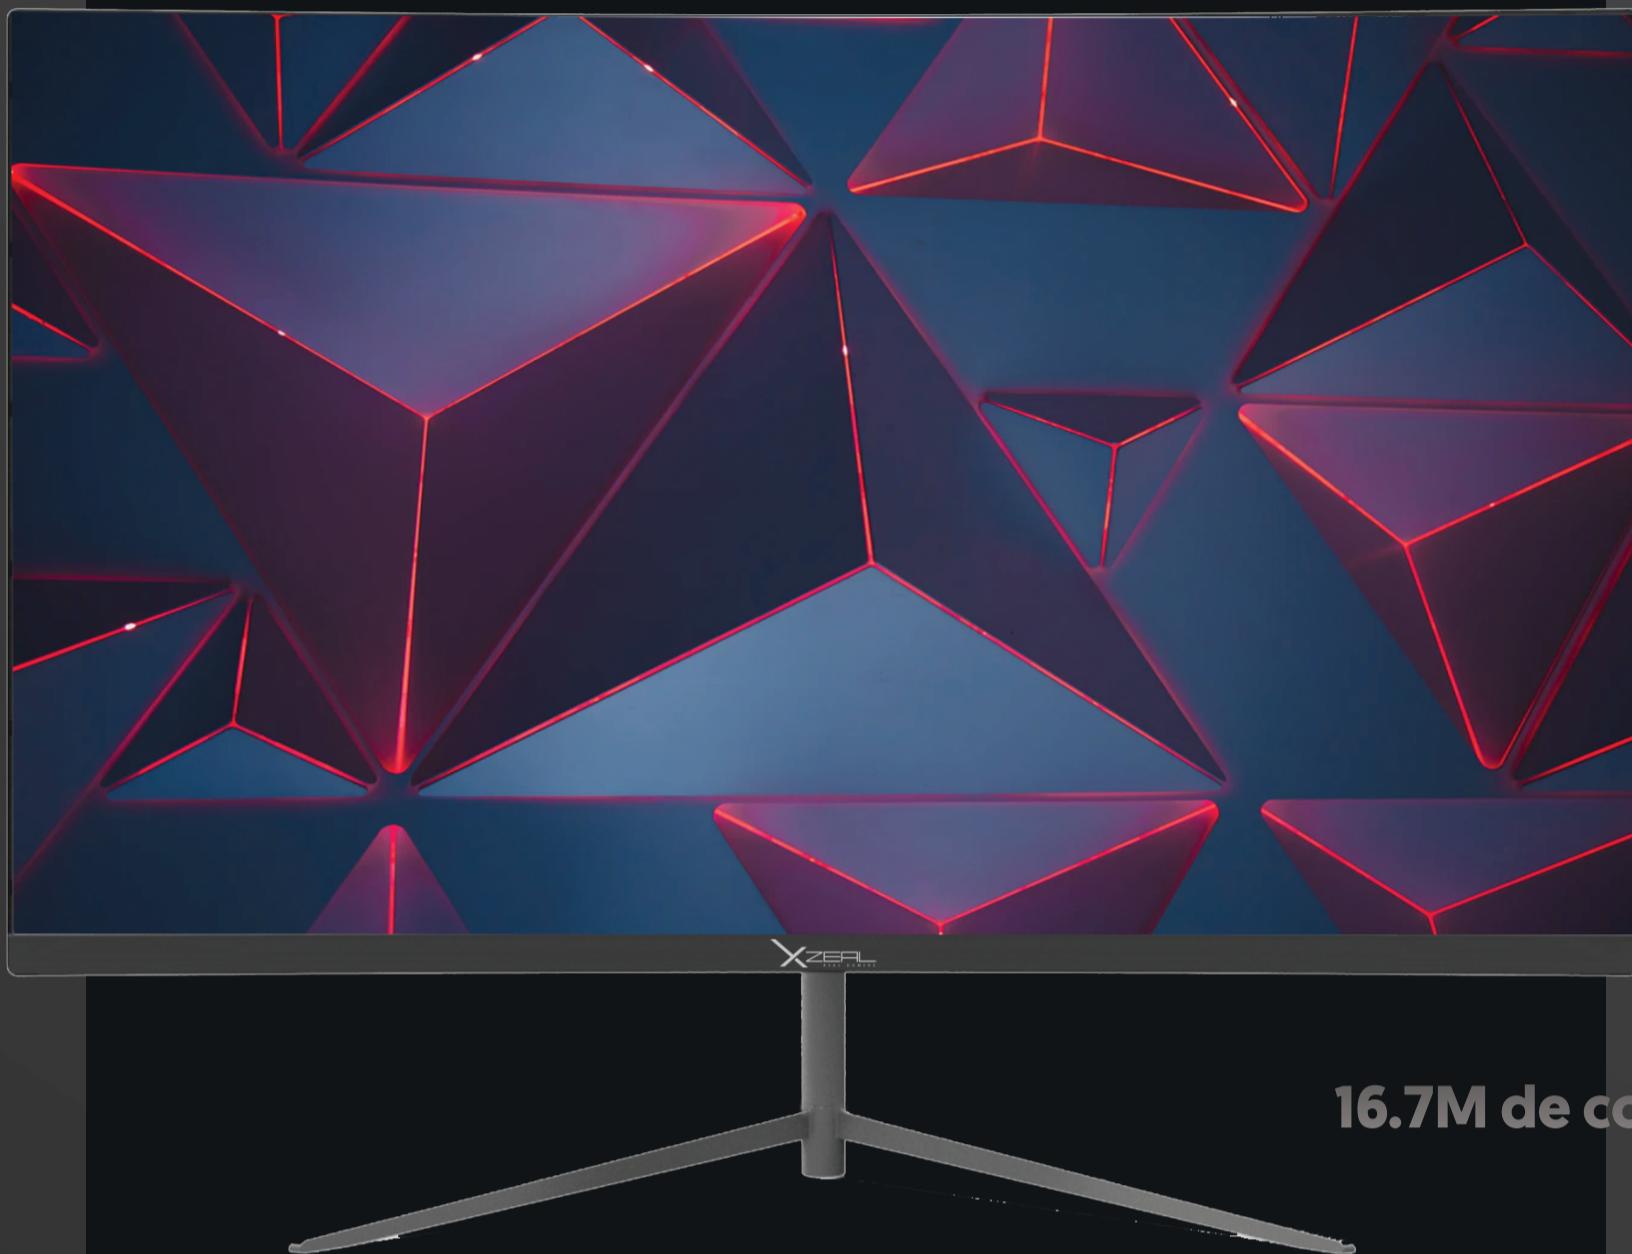

MONITOR GAMING

16.7M de colores

XZ4015-1

▶ 27"

Disfruta de juegos FULL HD y 27 pulgadas.
Enjoy FULL HD and 27 inch games.

T 1MS

No te quedes fuera, experimenta la rápida respuesta de 1ms.
Don't be left out, experience the fast 1ms response.

M FRAMELESS

Sin bordes, Ultra Slim.
Borderless, ultra slim.

R 165 Hz

Nada como los gráficos con resolución de 1920 x 1080 en un panel VA.
Nothing like 1920 x 1080 resolution graphics on a VA panel.

C DP/HDMI

P VA FLAT

Monitor con panel VA, diseño flat
Monitor with flat design and VA panel.

JKU
XZMXZ46B

ERN13
7503030903608

DUN14

CJAT
43211900

Medidas: 68.9x12.5x48cm Peso: N.W 5.7kg G.W 7.4kg

**PERFECTO
PARA GANAR**
EN EL GÉNERO DE JUEGO QUE PREFERAS