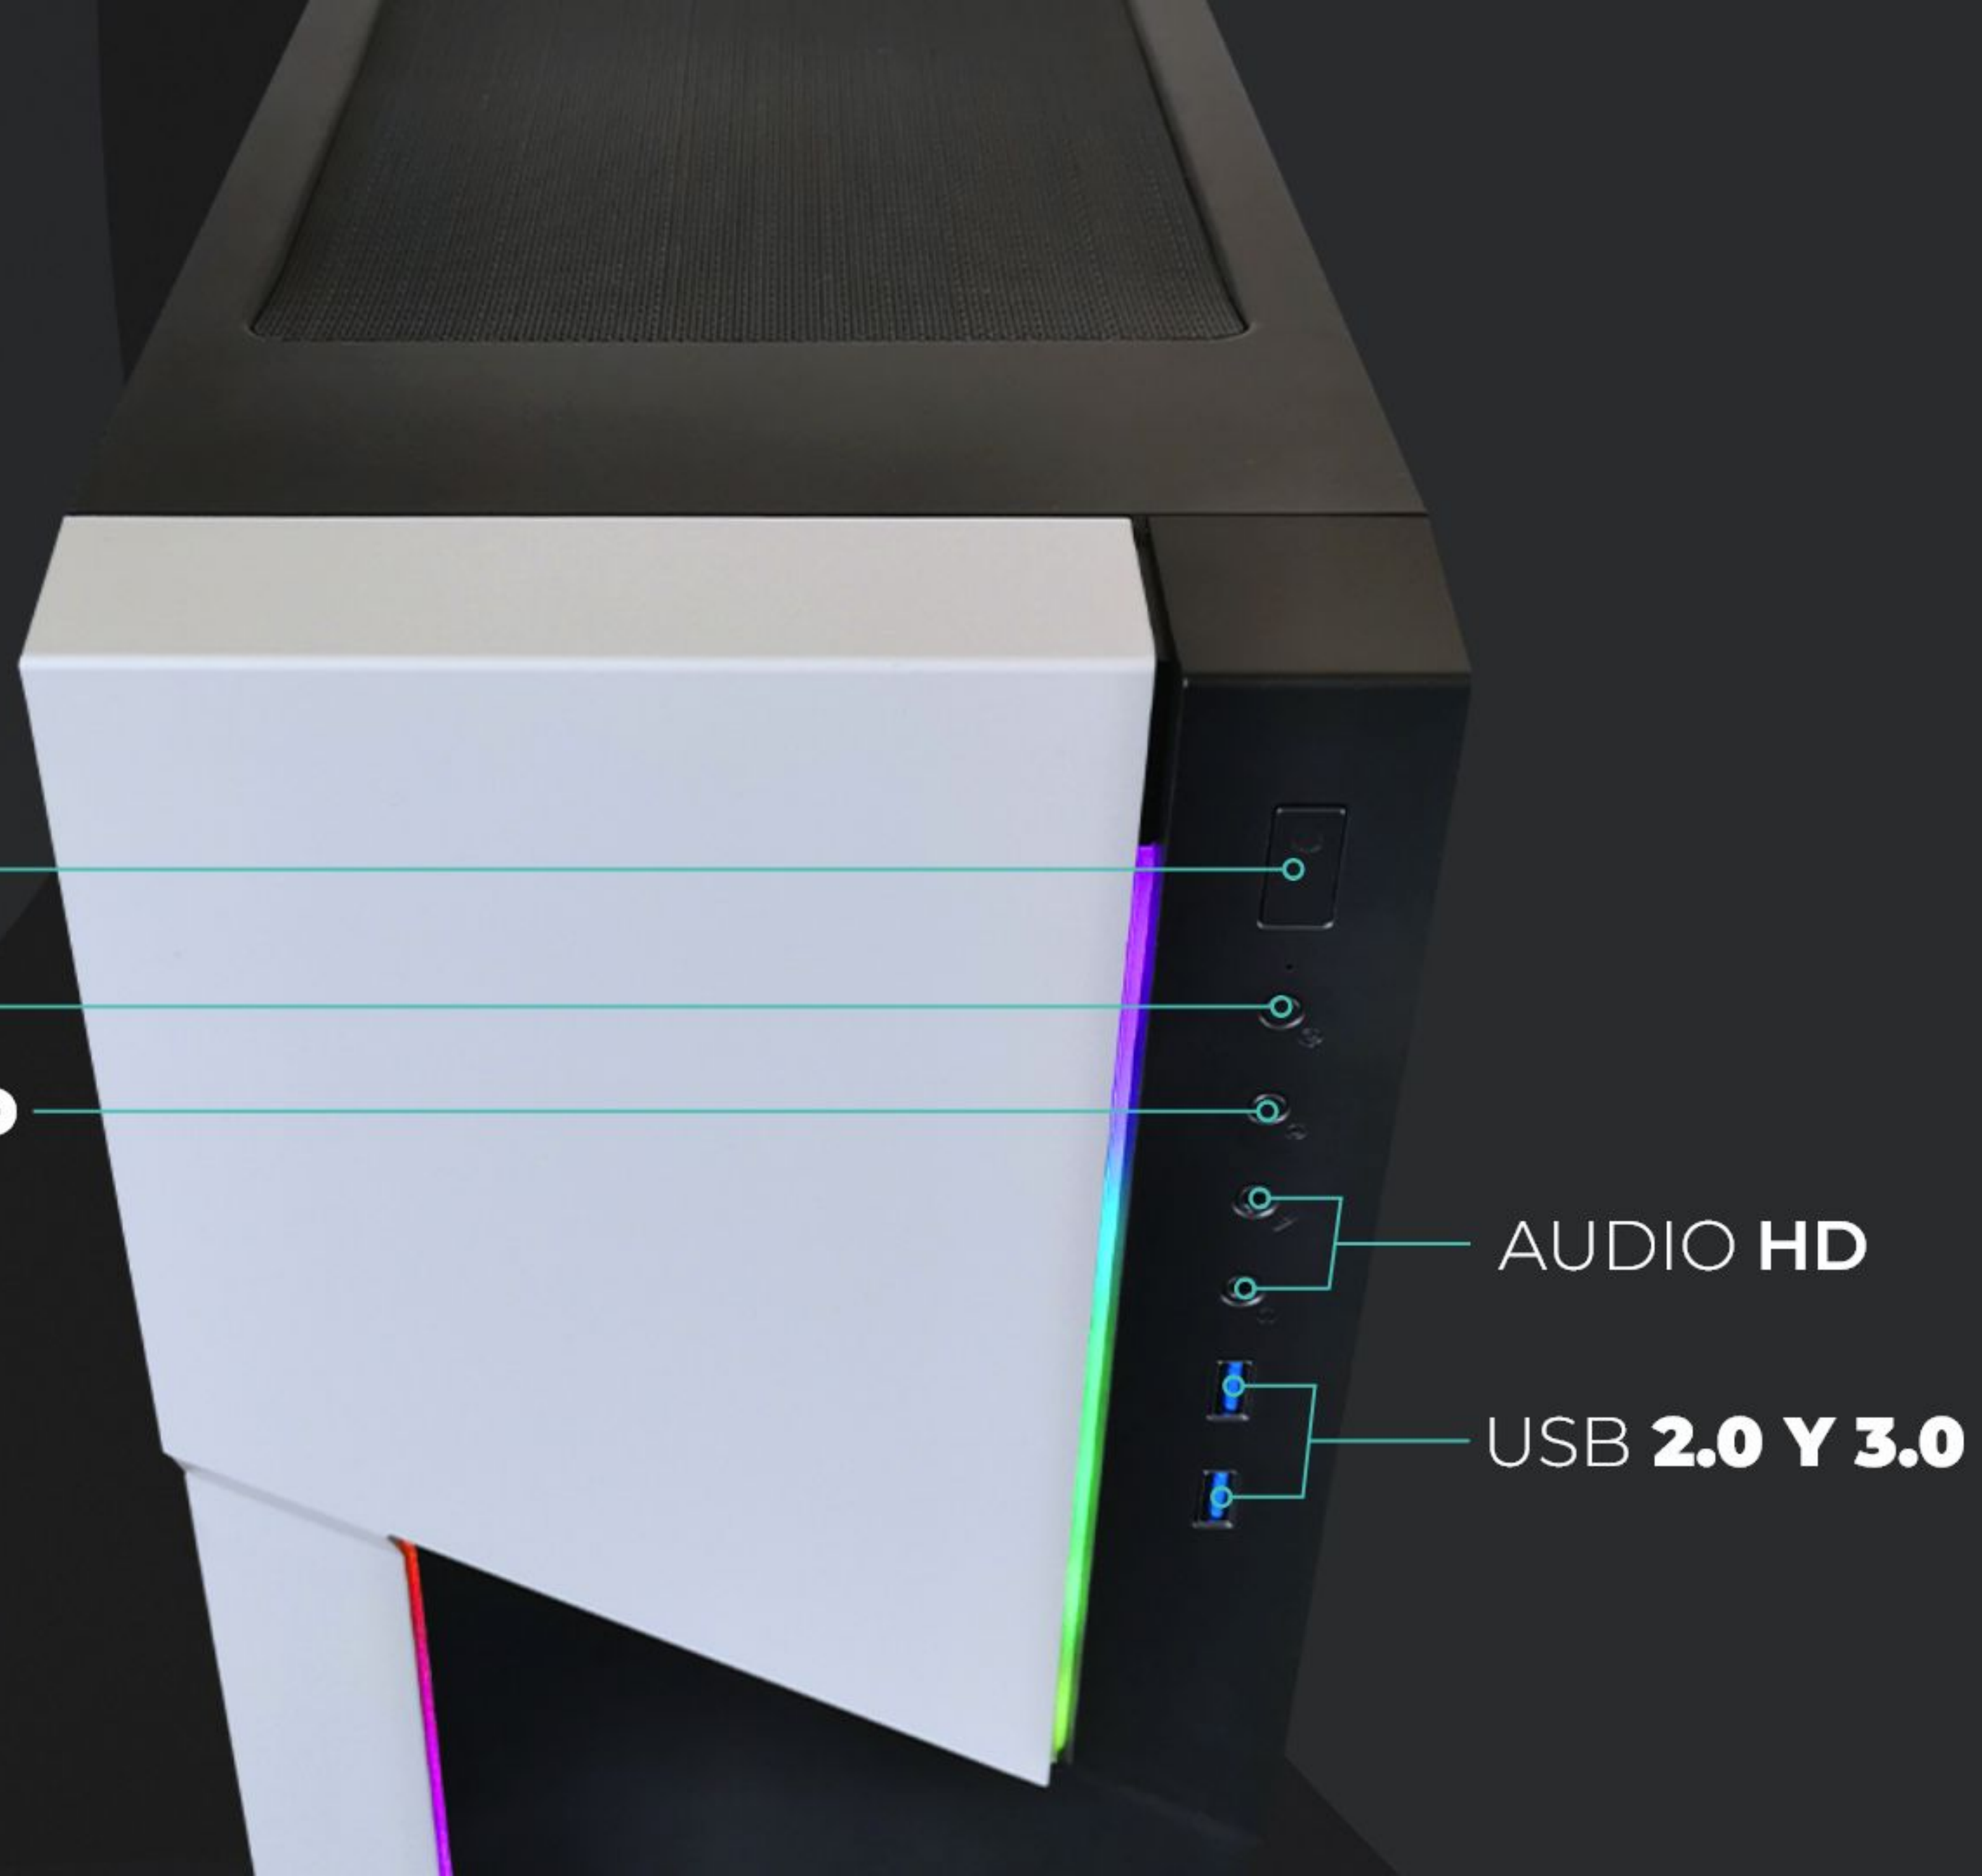

incluye **X1**
ventilador de **120mm**

escoge tu **estilo**

sincroniza
tu **gabinete**

con el ventilador incluido o cualquier
producto con la tecnología **(ARGB 5v)**

conecta
hasta **X2** ventiladores
de **120mm** superiores
o bien **X2** de **140mm**

¿Buscas más
poder?

ENFRIAMIENTO
LIQUIDO
soporta sistemas de
280mm en su parte superior

panel **IZQUIERDO**
de vidrio templado

panel **DERECHO**
de vidrio templado

BOTÓN DE **ENCENDIDO**

BOTÓN DE **REINICIO**

MODO DE **LED**

AUDIO **HD**

USB **2.0 Y 3.0**

Gabinete **ATX MID Tower** con diseño **minimalista**

ITX / Micro ATX / ATX

Espacio de **gran capacidad**
para equipos de **alto**
rendimiento y componentes
de última generación