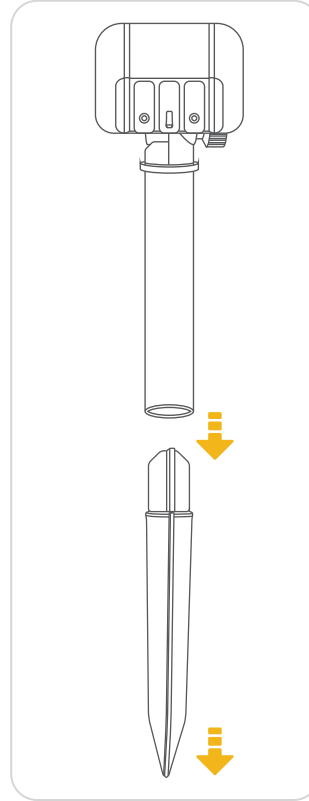

CONTENIDO Y DESCRIPCIÓN

Panel solar

Vista frontal

Serie (22 m)

Vista posterior

Soporte

Tornillo de ajuste de ángulo

Estaca

ESPECIFICACIONES

Panel solar

Salida: 2,1 V --- 17 mA
Batería interna: 1,2 V --- 600 mAh

Las especificaciones pueden cambiar sin previo aviso.

INSTALACIÓN

1 Entierra la estaca en un lugar del jardín. Luego, coloca el soporte.

2 Monta el panel solar haciendo coincidir la base con el soporte.

Elige una posición adecuada para el panel solar y fíjalo apretando el tornillo de ajuste de ángulo.

3 Extiende la serie sobre los elementos de tu jardín, como arbustos, flores o árboles.