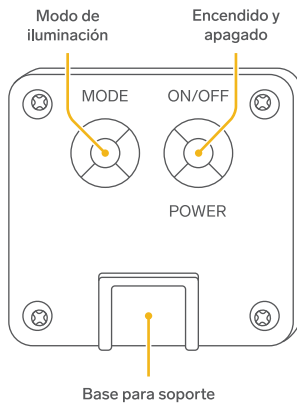

CONTENIDO Y DESCRIPCIÓN

Panel solar

Vista frontal

Serie (22 m)

Vista posterior

Soporte

Tornillo de ajuste de ángulo

Estaca

ESPECIFICACIONES

Panel solar

Salida: 2,1 V --- 17 mA
Batería interna: 1,2 V --- 600 mAh

Las especificaciones pueden cambiar sin previo aviso.

INSTALACIÓN

1 Entierra la estaca en un lugar del jardín. Luego, coloca el soporte.