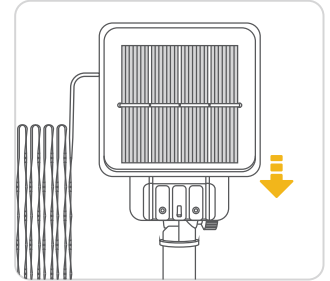

ESPECIFICACIONES

Panel solar

Salida: 2,1 V --- 17 mA
Batería interna: 1,2 V --- 600 mAh

Las especificaciones pueden cambiar sin previo aviso.

INSTALACIÓN

1 Entierra la estaca en un lugar del jardín. Luego, coloca el soporte.

2 Monta el panel solar haciendo coincidir la base con el soporte.

Elige una posición adecuada para el panel solar y fíjalo apretando el tornillo de ajuste de ángulo.

3 Extiende la serie sobre los elementos de tu jardín, como arbustos, flores o árboles.