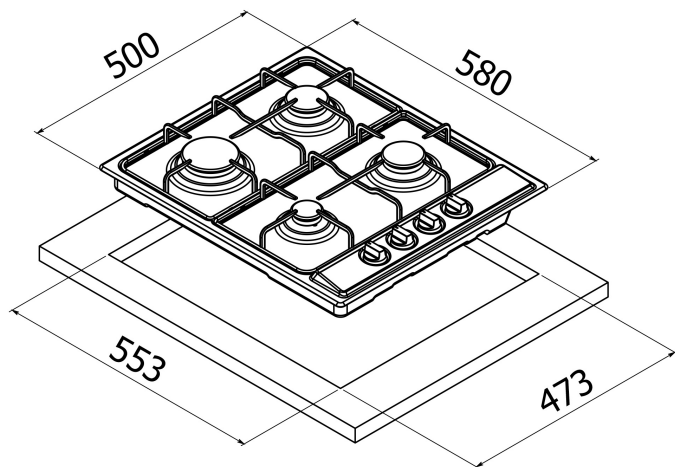

TEKA**EASY EP 60 4G AI CI**

Parrilla de cocción a gas con 4 quemadores de alta eficiencia de 60 cm

Autoencendido
integradoSeguridad
por
Termopar
integrada

REFERENCIA

REF: 40260600

EAN: 8421152111994

CARACTERÍSTICAS

Peso: 7 kg

Dimensiones

Exterior (Alto/Ancho/Fondo): 30/580/500 mm

DIMENSIONES

Altura del producto (mm): 30**Anchura del producto (mm):** 580**Profundidad del producto (mm):** 500**Longitud del producto (mm):****Peso del producto (Kg):** 7