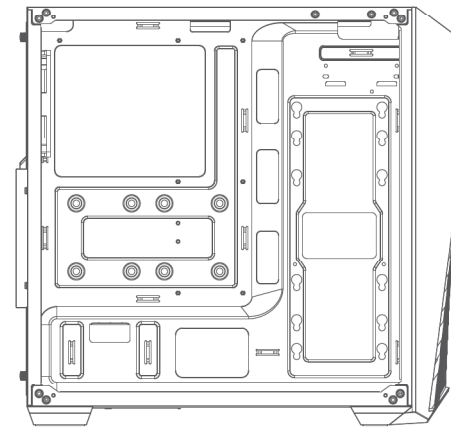

Make It Yours.

MASTERBOX K501L

512002720-GP V1.0 2019-05

EN Package Content

AR حزمة المحتوى

BG Съдържание на пакета

CHS 零件包

CHT 零件包