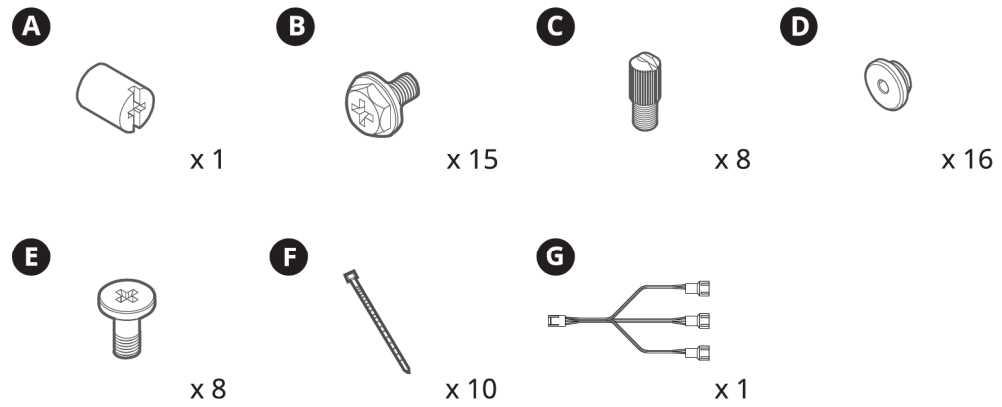

Make It Yours.

MASTERBOX K501L

512002720-GP V1.0 2019-05

EN Package Content

AR حزمة المحتوى

BG Съдържание на пакета

CHS 零件包

CHT 零件包