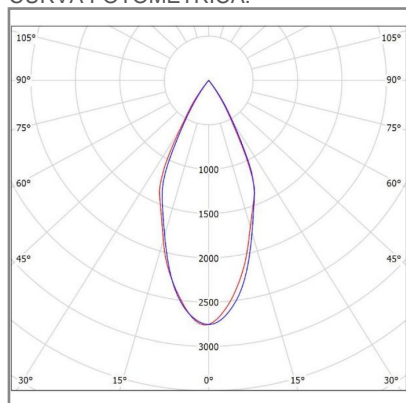

CURVA FOTOMÉTRICA:

SISTEMA ELÉCTRICO Y CONTROL

Equipo	Driver electrónico
Frecuencia de operación	50/60 Hz
Factor de potencia	> 0,95
Corriente de entrada	0.345-0.219 A
Temperatura de operación	-10 a 50 °C
Distorsiones armónicas (THD)	< 20 %
Voltaje de entrada	127-277 Vca

La información técnica de los productos está sujeta a cambios sin previo aviso.

www.construlitalighting.com