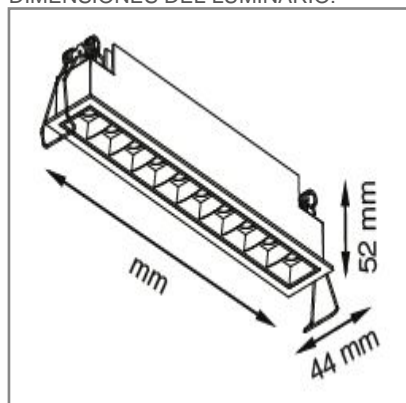

CO1097 **B** **BC** **A** 23W

PRODUCTO ACTIVO

CONSTRULITA
EL SENTIDO DE LA LUZ*Luminario dirigible en aluminio, con ópticas y reflectores antideslumbrantes.*

TRAZZO GRAZER

ACCESORIO

Material cuerpo	Aluminio Formado
Material difusor	Acrílico
Instalación de producto	Empotrar
IP	40
Color	Blanco
Garantía	5 años
Direccionamiento vertical	45°
Consumo total	23W
Flujo de salida	1450lm
Ik	4

NOM | **TECNOLOGÍA LED** | AHORRO SUSTENTABLE
EFICIENCIA AMBIENTE

DIMENSIONES DEL LUMINARIO:

FUENTE LUMINOSA

Tecnología	LED
Flujo luminoso	1 630 lm
Vida promedio	25 000 h
Tipo de vida	L70
IRC	90 Ra
Temperatura de color	3 000 K
Ángulo de apertura	30 °