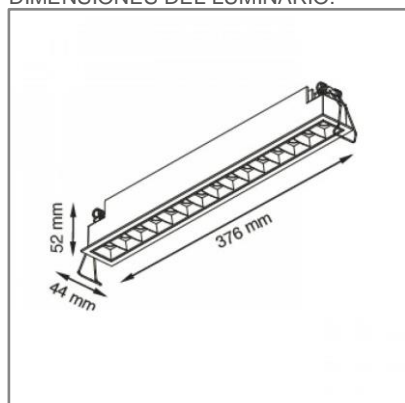

CO1096 **B** **BC** **A** 30W

PRODUCTO ACTIVO

 construlita

 el sentido de la luz

TRAZZO GRAZER es resaltar la textura de la superficie a través de una luz controlada que permite destacar dicha textura gracias a un juego de luz y sombras. Luminario para empotrar fijo y cuenta con arreglo de 15 LEDs una óptica en 30° y un conjunto de reflectores y cortadores negros antideslumbrantes, brindando un efecto de luz de acento limpio.

TRAZZO GRACER

ACCESORIO

Material cuerpo	Aluminio
Material reflector	Aluminio especlar
Material difusor	Plástico
Instalación de producto	Empotrar en Techo,
IP	20
Color	Blanco
Garantía	3 años
Peso	0.710kg
Consumo total	30W

DIMENSIONES DEL LUMINARIO:

FUENTE LUMINOSA

Tecnología	LED
Flujo luminoso	1,390 lm
Intensidad luminosa	2865 cd
Vida promedio	50,000 h
Tipo de vida	L70
IRC	90 Ra
Temperatura de color	2700 K
Ángulo de apertura	30 °