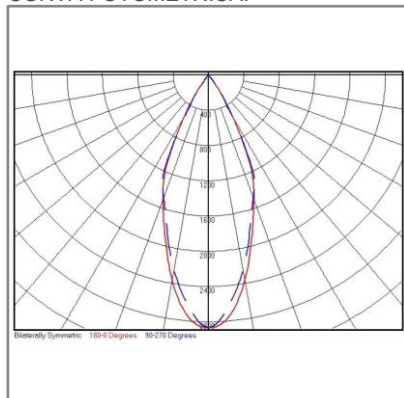

CURVA FOTOMÉTRICA:

SISTEMA ELÉCTRICO Y CONTROL

Equipo	Driver
Frecuencia de operación	60 Hz
Factor de potencia	> >85
Temperatura de operación	-10 a 40 °C
Voltaje de entrada	127-277 V~

www.construlitalighting.com