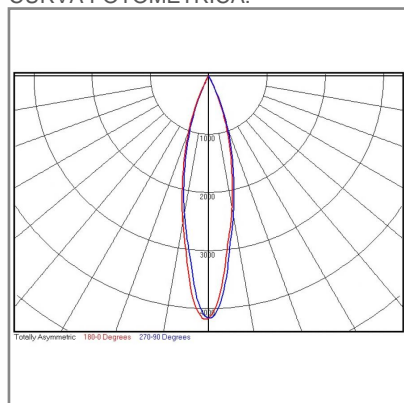

FUENTE LUMINOSA

Tecnología	LED
Flujo luminoso	1 098 lm
Vida promedio	30 000 h
Tipo de vida	L70
IRC	90 Ra
Temperatura de color	2 700 K
Ángulo de apertura	24 °

CURVA FOTOMÉTRICA: