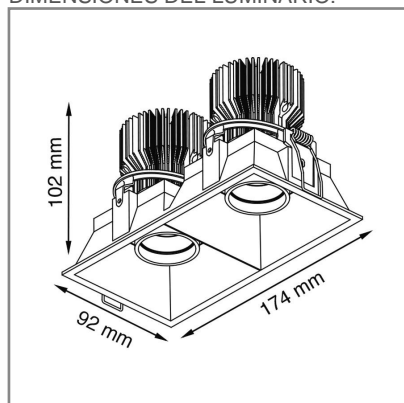

RE1072 **B** **BC** **A** 20W

PRODUCTO ACTIVO

CONSTRULITA
EL SENTIDO DE LA LUZ*Luminario dirigible en aluminio. Reflector facetado.*

GALA

ACCESORIO

Material cuerpo	Aluminio
Material reflector	Facetado
Material difusor	Acrílico
Instalación de producto	Empotrar
IP	40
Color	Blanco
Garantía	5 años
Direccionamiento vertical	30°
Consumo total	20W
Flujo de salida	915lm
Ik	3

NOM **TECNOLOGÍA LED** AHORRO SUSTENTABLE EFICIENCIA AMBIENTE

DIMENSIONES DEL LUMINARIO:

FUENTE LUMINOSA

Tecnología	LED
Flujo luminoso	1 098 lm
Vida promedio	30 000 h
Tipo de vida	L70
IRC	90 Ra
Temperatura de color	2 700 K
Ángulo de apertura	24 °