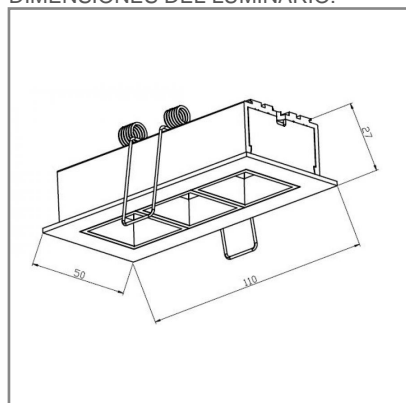

CO1103 **B** **BC** **B** 7W

PRODUCTO EN AGOTAMIENTO

**CONSTRULITA**  
EL SENTIDO DE LA LUZ*Luminario en aluminio con reflectores y cortadores antideslumbrantes para 3 puntos de luz.*

## ACCESORIO

Material cuerpo	Aluminio Formado
Material reflector	Aluminio
Material difusor	Acrílico
Instalación de producto	Empotrar
IP	40
Color	Blanco
Garantía	5 años
Direccionamiento vertical	45°
Consumo total	7W
Flujo de salida	321lm
Ik	4

## DIMENSIONES DEL LUMINARIO: