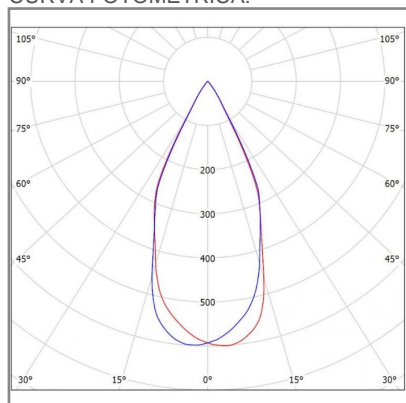

## ACCESORIO

Material cuerpo	Aluminio Formado
Material reflector	Aluminio
Material difusor	Acrílico
Instalación de producto	Empotrar
IP	40
Color	Blanco
Garantía	5 años
Direccionamiento vertical	45°
Consumo total	7W
Flujo de salida	321lm
Ik	4

## DIMENSIONES DEL LUMINARIO:

## CURVA FOTOMÉTRICA: