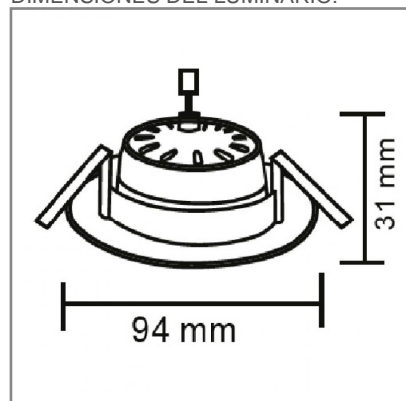

RE1085 **B** **BF** **D** 6.5W

PRODUCTO ACTIVO

CONSTRULITA
EL SENTIDO DE LA LUZ*Luminario en aluminio inyectado. Atenuación en línea.*

LITAS

ACCESORIO

Material cuerpo	Aluminio Inyectado
Instalación de producto	Empotrar en Techo
IP	20
Color	Blanco
Garantía	3 años
Consumo total	6.5W
Ik	2700

DIMENSIONES DEL LUMINARIO:

FUENTE LUMINOSA

Tecnología	LED
Flujo luminoso	600 lm
Tipo de vida	L70
IRC	80 Ra
Temperatura de color	5000 K
Ángulo de apertura	38 °

CURVA FOTOMÉTRICA:

SISTEMA ELÉCTRICO Y CONTROL