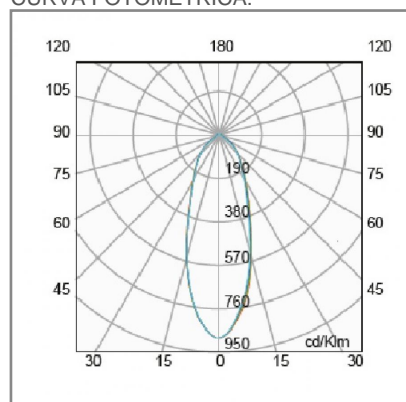

RE1085 **B** **BF** **D** 6.5W

PRODUCTO ACTIVO

CONSTRULITA
EL SENTIDO DE LA LUZ*Luminario en aluminio inyectado. Atenuación en línea.*

LITAS

ACCESORIO

Material cuerpo	Aluminio Inyectado
Instalación de producto	Empotrar en Techo
IP	20
Color	Blanco
Garantía	3 años
Consumo total	6.5W
Ik	2700

DIMENSIONES DEL LUMINARIO:

FUENTE LUMINOSA

Tecnología	LED
Flujo luminoso	600 lm
Tipo de vida	L70
IRC	80 Ra
Temperatura de color	5000 K
Ángulo de apertura	38 °

CURVA FOTOMÉTRICA:

SISTEMA ELÉCTRICO Y CONTROL