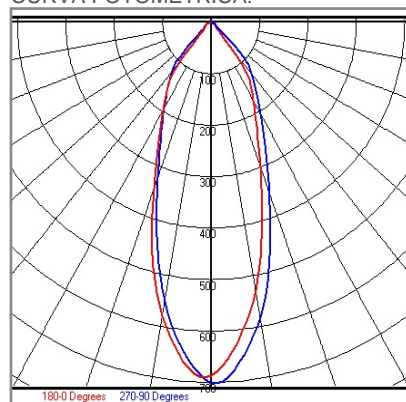

CURVA FOTOMÉTRICA:

SISTEMA ELÉCTRICO Y CONTROL

Equipo	Driver Integrado
Frecuencia de operación	60 Hz
Temperatura de operación	-20 a 40 °C
Control de atenuación	Si
Método de control	En línea
Voltaje de entrada	127 V~

www.construlitalighting.com