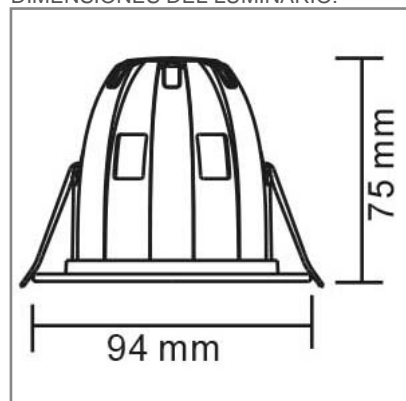

RE1082 **B** **BC** **D** 5.5W

PRODUCTO ACTIVO

CONSTRULITA
EL SENTIDO DE LA LUZ

VERSALITA de empotrar en techo, con LED y driver integrado en una sola unidad, para fácil desmontaje son ideales para crear ambientes confortables y atractivos acentos de luz en espacios residenciales, hoteles, restaurantes, bares entre otras áreas de interior.

VERSALITA

ACCESORIO

Material cuerpo	Plástico inyectado y arillo en aluminio
Material reflector	aluminio y óptica antideslumbrante
Material difusor	Acrílico transparente PMMA
Instalación de producto	Empotrar en Techo
IP	20
Color	Blanco
Garantía	3 años
Consumo total	5.5W

DIMENSIONES DEL LUMINARIO:

FUENTE LUMINOSA

Tecnología	LED
Flujo luminoso	470 lm
Intensidad luminosa	685 cd
Vida promedio	25,000 h
Tipo de vida	L70
IRC	80 Ra
Temperatura de color	2700 K
Ángulo de apertura	38 °