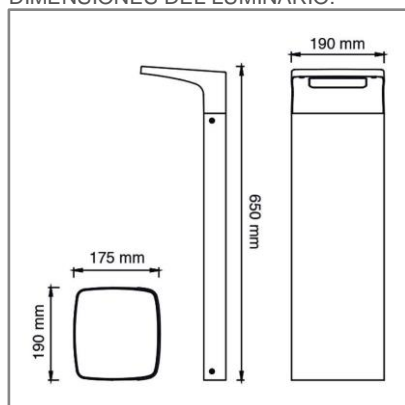

OU9095 **F** **BN** **B** 12W

PRODUCTO ACTIVO

**CONSTRULITA**  
EL SENTIDO DE LA LUZ

ANDAR Miniposte es un luminario ornamental de sobreponer en piso para exterior en áreas de semi-intemperie.  
Difusor de policarbonato frosted..

## ACCESORIO

Material cuerpo	Aluminio
Material difusor	Policarbonato frosted
Instalación de producto	Sobreponer en Piso,
IP	54
Color	Gris Grafito
Garantía	3 años
Consumo total	12W

TECNOLOGÍA **LED** AHORRO SUSTENTABLE ENERGÍA AMBIENTE

## DIMENSIONES DEL LUMINARIO: