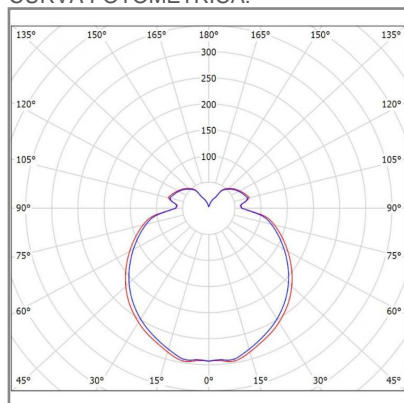

CURVA FOTOMÉTRICA:

SISTEMA ELÉCTRICO Y CONTROL

Equipo	Driver
Frecuencia de operación	60 Hz
Factor de potencia	> 0.90
Corriente de entrada	0,189 - 0,117 A
Temperatura de operación	-20 a 50 °C
Distorsiones armónicas (THD)	< 20 %
Voltaje de entrada	127-220 V~

www.construlitalighting.com