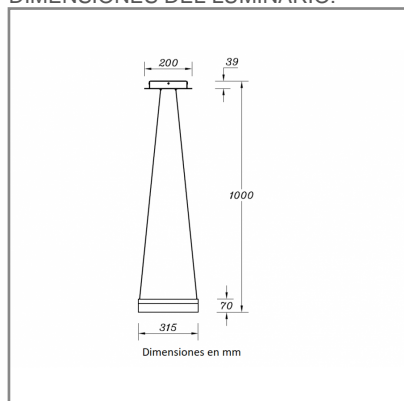

RE8076 **B** **BC** **B** 24W

PRODUCTO ACTIVO

CONSTRULITA
EL SENTIDO DE LA LUZ*Luminario decorativo en aluminio, de suspender, en aluminio extruido con difusor acrílico.*

SPAZZIO

ACCESORIO

Material cuerpo	Aluminio
Material reflector	Acrílico
Material difusor	Acrílico Frosted
Instalación de producto	Suspender en Techo
IP	20
Color	Blanco
Garantía	5 años
Consumo total	24W
Flujo de salida	1600lm

NOMTECNOLOGÍA **LED** AHORRO SUSTENTABLE EFICIENCIA AMBIENTE

DIMENSIONES DEL LUMINARIO:

FUENTE LUMINOSA

Tecnología	LED
Vida promedio	30,000 h
Tipo de vida	L70
IRC	80 Ra
Temperatura de color	3000 K
Ángulo de apertura	140 °