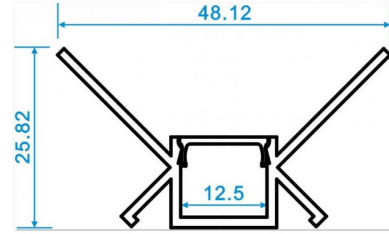

Potencia	Flujo luminoso nominal	Leds/ metro	Corte a	IP
72W	7,400	70	7 Leds	20
	7,400			
	7,780			
	7,900			

Datos técnicos generales:

Fuente de luz	LED integrado
Flujo luminoso nominal (lm)	7400 - 7900
Eficiencia nominal (lm/W)	>103
TCC	1800K/ 2700K/ 4000K/ 6500K
IRC	>80
Ángulo de apertura	120°
Potencia	72W
Tensión	24VCD
Factor de potencia	NA
Temperatura de operación	-20 a 45°C
Driver	Remoto (No incluido)
Protocolo de control	ON/OFF (Según drivers disponibles)
Vida promedio/ Tipo de vida	30,000h L70 (Según drivers disponibles)
Material del cuerpo	PCB (Printed Circuit Board)
Acabado	PCB (Printed Circuit Board)
Color	Blanco
IP	20
Peso	0.15 Kg
Tipo de instalación	Sobrepuesto
Fijación	Pegamento 3M auto adherible
Tipo de producto	Tira LED

Dimensiones del producto:

Striplights RE6036
72W

Accesorios Perfiles:

Perfil de aluminio 3m para empotrar

Para empotrar en muros y plafón.

AC2200S

Accesorios para perfil AC2200S

Tapas de plástico y accesorios para empotrar perfil de aluminio

AC2201

Perfil de aluminio 3m para empotrar

Para empotrar esquinas internas

AC3210S

Accesorios para perfil AC3210S

Tapas de plástico

AC3209

Perfil de aluminio 3m para empotrar