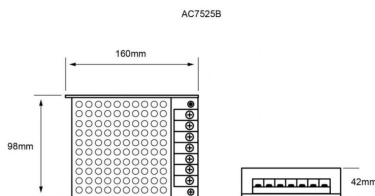

Driver 60W, IP20

Driver Electrónico Int Aluminio Voltaje: 100-277 V~ Watts: 60

W IP 20 - 0.356 Kg - Voltaje de salida: 24 V

AC7106