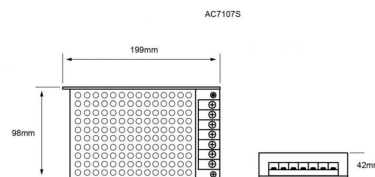

Driver 100W, IP20

Driver Electrónico Int Aluminio Voltaje: 100-277 V~ Watts: 100

W IP 20 - 0.455 Kg - Voltaje de salida: 24 V

AC7107