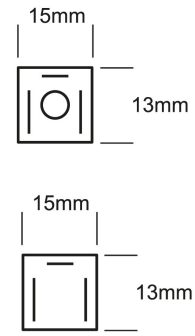

Accesorios para perfil AC3211S

Tapas de plástico

AC3212