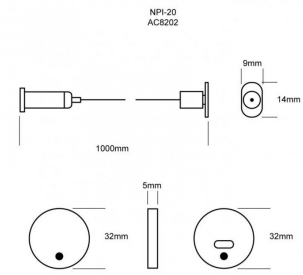

Tapas de plástico y accesorios para sobreponer perfil de aluminio

AC6211

Perfil de aluminio 3m para suspender

Para suspender tubular

AC8200S

AC8202

Accesorios para perfil AC8200S

Tapas de plástico y accesorios para suspender perfil de aluminio

Perfil de aluminio 3m para closet

Para colgar prendas en guarda ropa

AC8201S

Accesorios para perfil AC8201S

Tapas de plástico y accesorios para sobreponer perfil de aluminio

AC8203

Accesorios Drivers:

Driver 15W, IP20