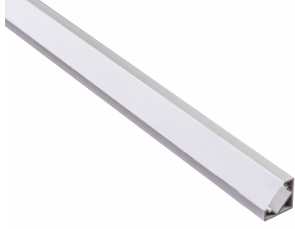

Perfil de aluminio 3m para sobreponer

Para sobreponer esquinero