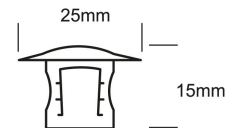

Dimensiones del producto:

Striplights RE6036
72W

Accesorios Perfiles:

Perfil de aluminio 3m para empotrar

Para empotrar en muros y plafón.

AC2200S

Accesorios para perfil AC2200S

Tapas de plástico y accesorios para empotrar perfil de aluminio

AC2201

Perfil de aluminio 3m para empotrar

Para empotrar esquinas internas

AC3210S

Accesorios para perfil AC3210S

Tapas de plástico

AC3209

Perfil de aluminio 3m para empotrar