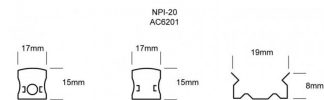

AC2201

Perfil de aluminio 3m para empotrar

Para empotrar esquinas internas

AC3210S

Accesorios para perfil AC3210S

Tapas de plástico

AC3209

Perfil de aluminio 3m para empotrar

Para empotrar esquinas externas

AC3211S

Accesorios para perfil AC3211S

Tapas de plástico

AC3212

Perfil de aluminio 3m para sobreponer

Para sobreponer

AC6200S