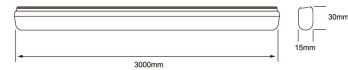

Tapas de plástico y accesorios para sobreponer perfil de aluminio

AC6211

Perfil de aluminio 3m para suspender

Para suspender tubular

AC8200S

AC8202

Accesorios para perfil AC8200S

Tapas de plástico y accesorios para suspender perfil de aluminio