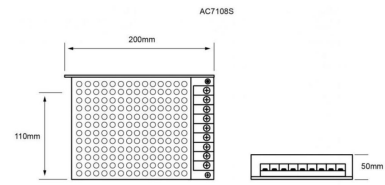

Driver 180W, IP20

Driver Electrónico Int Aluminio Voltaje: 100-277 V~ Watts: 180
W IP 20 - 0.575 Kg - Voltaje de salida: 24V

AC7108S