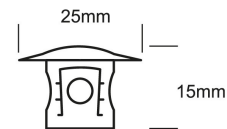

Dimensiones del producto:

Striplights RE6036
72W

Accesorios Perfiles:

Perfil de aluminio 3m para empotrar

Para empotrar en muros y plafón.

AC2200S

Accesorios para perfil AC2200S

Tapas de plástico y accesorios para empotrar perfil de aluminio

AC2201

Perfil de aluminio 3m para empotrar

Para empotrar esquinas internas

AC3210S

Accesorios para perfil AC3210S

Tapas de plástico

AC3209

Perfil de aluminio 3m para empotrar