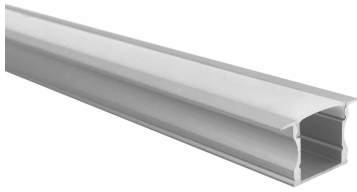

Striplights 72W/ 5m, 70 LEDs/ m, IP20

Solución flexible

Striplights es una familia de tiras LED flexibles de bajo voltaje para especificación profesional, son ideales para proveer de iluminación lineal con una sutil integración en la arquitectura y que gracias a su versatilidad son una excelente opción de iluminación decorativa e incluso funcional para una gran variedad de proyectos; de forma adicional la oferta incluye distintos perfiles de aluminio que se adaptan a las principales necesidades de instalación e integración en el ambiente arquitectónico, como pueden ser perfiles empotrados, sobrepuestos o suspendidos, instalación en esquinas e incluso pisos.

Dimensiones del producto:

Striplights RE6036
72W

Accesorios Perfiles:

Perfil de aluminio 3m para empotrar

Para empotrar en muros y plafón.

AC2200S

Accesorios para perfil AC2200S

Tapas de plástico y accesorios para empotrar perfil de aluminio

AC2201

Perfil de aluminio 3m para empotrar

Para empotrar esquinas internas

AC3210S

Accesorios para perfil AC3210S

Tapas de plástico

AC3209

Perfil de aluminio 3m para empotrar