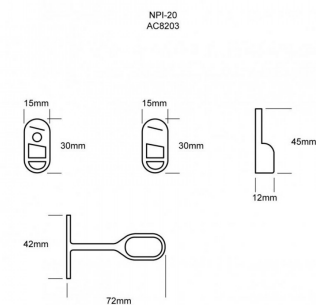

Dimensiones del producto:

Striplights RE6036
72W

Accesorios Perfiles:

Perfil de aluminio 3m para empotrar

Para empotrar en muros y plafón.

AC2200S

Accesorios para perfil AC2200S

Tapas de plástico y accesorios para empotrar perfil de aluminio

Tapas de plástico y accesorios para sobreponer perfil de aluminio

AC6211

Perfil de aluminio 3m para suspender

Para suspender tubular

AC8200S

AC8202

Accesorios para perfil AC8200S

Tapas de plástico y accesorios para suspender perfil de aluminio

Perfil de aluminio 3m para closet

Para colgar prendas en guarda ropa

AC8201S

Accesorios para perfil AC8201S

Tapas de plástico y accesorios para sobreponer perfil de aluminio

AC8203

Accesorios Drivers:

Driver 15W, IP20