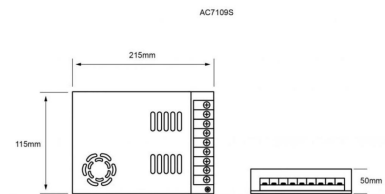

Driver 300W, IP20

Driver Electrónico Int Aluminio Voltaje: 100-277 V~ Watts: 300
W IP 20 - 0.783 Kg - Voltaje de salida: 24 V

AC7109S

Descargables: [Ir a sección descargables](#)