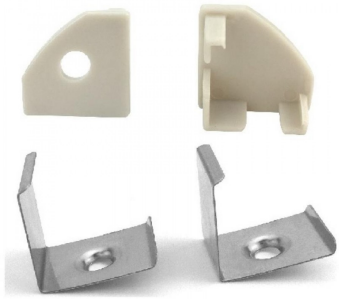

Para empotrar esquinas externas

AC3211S

Accesorios para perfil AC3211S

Tapas de plástico

AC3212

Perfil de aluminio 3m para sobreponer

Para sobreponer

AC6200S

Accesorios para perfil AC6200S

Tapas de plástico y accesorios para sobreponer perfil de aluminio

AC6201

Perfil de aluminio 3m para sobreponer

Para sobreponer esquinero

AC6210S

Accesorios para perfil AC6210S

Tapas de plástico y accesorios para sobreponer perfil de aluminio

AC6211

Perfil de aluminio 3m para suspender

Para suspender tubular

AC8200S

AC8202

Accesorios para perfil AC8200S

Tapas de plástico y accesorios para suspender perfil de aluminio

Perfil de aluminio 3m para closet

Para colgar prendas en guarda ropa

AC8201S

Accesorios para perfil AC8201S

Tapas de plástico y accesorios para sobreponer perfil de aluminio

AC8203

Accesorios Drivers:

Driver 15W, IP20