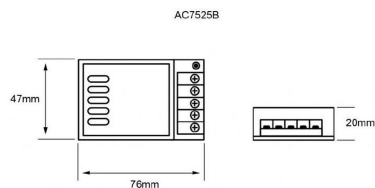

Perfil de aluminio 3m para closet

Para colgar prendas en guarda ropa

AC8201S

Accesorios para perfil AC8201S

Tapas de plástico y accesorios para sobreponer perfil de aluminio

AC8203

Accesorios Drivers:

Driver 15W, IP20