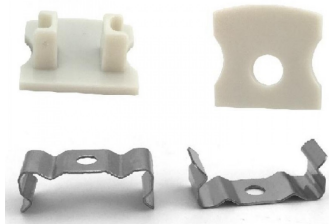

AC2201

Perfil de aluminio 3m para empotrar

Para empotrar esquinas internas

AC3210S

Accesorios para perfil AC3210S

Tapas de plástico

AC3209

Perfil de aluminio 3m para empotrar

Para empotrar esquinas externas

AC3211S

Accesorios para perfil AC3211S

Tapas de plástico

AC3212

Perfil de aluminio 3m para sobreponer

Para sobreponer

AC6200S

Accesorios para perfil AC6200S

Tapas de plástico y accesorios para sobreponer perfil de aluminio

AC6201

Perfil de aluminio 3m para sobreponer

Para sobreponer esquinero

AC6210S

Accesorios para perfil AC6210S

Tapas de plástico y accesorios para sobreponer perfil de aluminio

AC6211

Perfil de aluminio 3m para suspender

Para suspender tubular

AC8200S

AC8202

Accesorios para perfil AC8200S

Tapas de plástico y accesorios para suspender perfil de aluminio