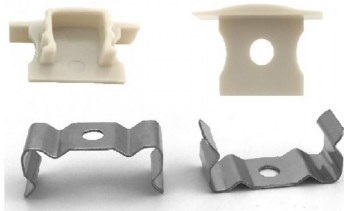

Striplights 72W/ 5m, 70 LEDs/ m, IP20

Solución flexible

Striplights es una familia de tiras LED flexibles de bajo voltaje para especificación profesional, son ideales para proveer de iluminación lineal con una sutil integración en la arquitectura y que gracias a su versatilidad son una excelente opción de iluminación decorativa e incluso funcional para una gran variedad de proyectos; de forma adicional la oferta incluye distintos perfiles de aluminio que se adaptan a las principales necesidades de instalación e integración en el ambiente arquitectónico, como pueden ser perfiles empotrados, sobrepuestos o suspendidos, instalación en esquinas e incluso pisos.

Dimensiones del producto:

Striplights RE6036
72W

Accesorios Perfiles:

Perfil de aluminio 3m para empotrar

Para empotrar en muros y plafón.

AC2200S

Accesorios para perfil AC2200S

Tapas de plástico y accesorios para empotrar perfil de aluminio

AC2201

Perfil de aluminio 3m para empotrar

Para empotrar esquinas internas

AC3210S

Accesorios para perfil AC3210S

Tapas de plástico

AC3209

Perfil de aluminio 3m para empotrar

Para empotrar esquinas externas

AC3211S

Accesorios para perfil AC3211S

Tapas de plástico

AC3212

Perfil de aluminio 3m para sobreponer

Para sobreponer

AC6200S