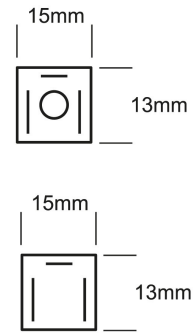

Potencia	Flujo luminoso nominal	Leds/ metro	Corte a	IP
72W	7,400	70	7 Leds	20
	7,400			
	7,780			
	7,900			

Datos técnicos generales:

Fuente de luz	LED integrado
Flujo luminoso nominal (lm)	7400 - 7900
Eficiencia nominal (lm/W)	>103
TCC	1800K/ 2700K/ 4000K/ 6500K
IRC	>80
Ángulo de apertura	120°
Potencia	72W
Tensión	24VCD
Factor de potencia	NA
Temperatura de operación	-20 a 45°C
Driver	Remoto (No incluido)
Protocolo de control	ON/OFF (Según drivers disponibles)
Vida promedio/ Tipo de vida	30,000h L70 (Según drivers disponibles)
Material del cuerpo	PCB (Printed Circuit Board)
Acabado	PCB (Printed Circuit Board)
Color	Blanco
IP	20
Peso	0.15 Kg
Tipo de instalación	Sobrepuesto
Fijación	Pegamento 3M auto adherible
Tipo de producto	Tira LED

Dimensiones del producto:

Striplights RE6036
72W

Accesorios Perfiles:

Perfil de aluminio 3m para empotrar

Para empotrar en muros y plafón.

AC2200S

Accesorios para perfil AC2200S

Tapas de plástico y accesorios para empotrar perfil de aluminio

AC2201

Perfil de aluminio 3m para empotrar

Para empotrar esquinas internas

AC3210S

Accesorios para perfil AC3210S

Tapas de plástico

AC3209

Perfil de aluminio 3m para empotrar