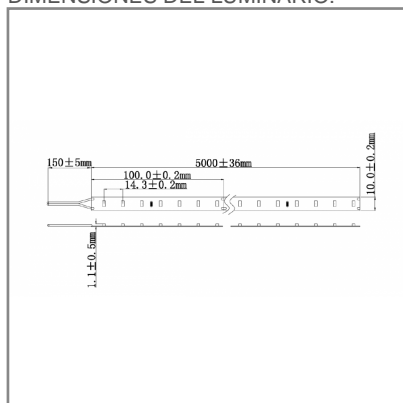

STRIPLINE

ACCESORIO

Material cuerpo	Aluminio / PCB
Material reflector	PCB
Material difusor	PCB
IP	20
Color	Blanco
Garantía	5 años
Peso	0.15kg
Consumo total	72W
Flujo de salida	7400lm

NOM TECNOLOGÍA LED AHORRO SUSTENTABLE EFICIENCIA AMBIENTE

DIMENSIONES DEL LUMINARIO:

FUENTE LUMINOSA

Tecnología	LED
Base	NA
Flujo luminoso	7,400 lm
Vida promedio	30,000 h
Tipo de vida	L70
IRC	80 Ra
Temperatura de color	2700 K
Ángulo de apertura	120 °

CURVA FOTOMÉTRICA: