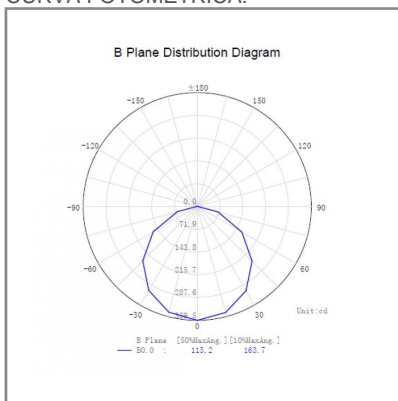

CURVA FOTOMÉTRICA:

SISTEMA ELÉCTRICO Y CONTROL

Factor de potencia	> NA
Corriente de entrada	0.06 A
Temperatura de operación	-20 45 °C
Voltaje de entrada	24
Corriente de salida máxima	0.06

La información técnica de los productos está sujeta a cambios sin previo aviso.
www.construlitalighting.com