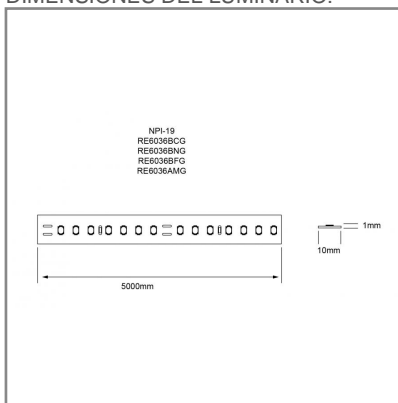

RE6036 **A** **M** **G** 72W

PRODUCTO ACTIVO

**CONSTRULITA**  
EL SENTIDO DE LA LUZ

STRIP LED (Tira) Flexible con tecnología LED con 350 chips SMD metro sobre cinta autoadherible en rollo de 5m. de largo. Driver LED no incluido. Atenuable

## STRIP LINES

## ACCESORIO

Material cuerpo	Aluminio / PCB
Material reflector	PCB
Material difusor	PCB
IP	20
Color	Blanco
Garantía	5 años
Peso	0.15kg
Consumo total	72W
Flujo de salida	7400lm

**NOM** TECNOLOGÍA LED AHORRO SUSTENTABLE EFICIENCIA AMBIENTE

## DIMENSIONES DEL LUMINARIO: