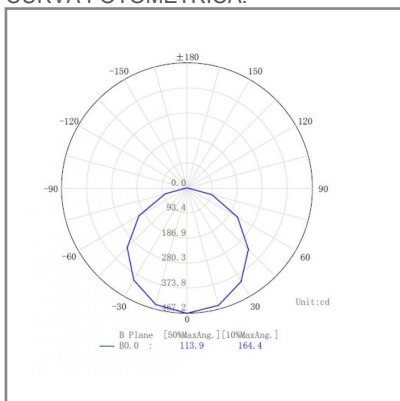

## STRIP LINES

## ACCESORIO

Material cuerpo	Aluminio / PCB
Material reflector	PCB
Material difusor	PCB
IP	20
Color	Blanco
Garantía	5 años
Peso	0.16kg
Consumo total	96W
Flujo de salida	6700lm

**NOM** TECNOLOGÍA LED AHORRO SUSTENTABLE EFICIENCIA AMBIENTE

## DIMENSIONES DEL LUMINARIO:

## CURVA FOTOMÉTRICA: