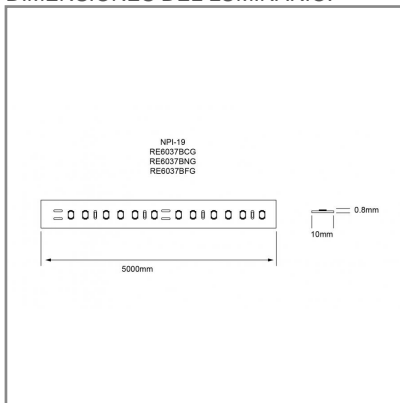

RE6037 **B** **C** **G** 96W

PRODUCTO ACTIVO

**CONSTRULITA**  
EL SENTIDO DE LA LUZ

STRIP LED (Tira) Flexible con tecnología LED con 1200 chips SMD metro sobre cinta autoadherible en rollo de 5m. de largo. Driver LED no incluido. Atenuable

## STRIP LINES

## ACCESORIO

Material cuerpo	Aluminio / PCB
Material reflector	PCB
Material difusor	PCB
IP	20
Color	Blanco
Garantía	5 años
Peso	0.16kg
Consumo total	96W
Flujo de salida	6700lm

**NOM** TECNOLOGÍA LED AHORRO SUSTENTABLE EFICIENCIA AMBIENTE

## DIMENSIONES DEL LUMINARIO: