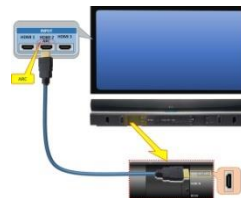

Conectividad:

- HDMI (1.4a): 1
- ARC HDMI: Sí
- USB (2.0): 1
- AV In: Sí
- VGA In: Sí
- VGA Audio In: Sí
- Entrada de Audífonos: Sí

Sonido:

- Salida de Audio de 3W + 3W
- Dolby

Otros:

- Multilinguaje (Español, Inglés y Portugués)

CONECTIVIDAD

Maximiza el uso con sus entradas HDMI y USB, lo que te permite tener una mayor resolución Y conectividad que se traduce en mejor desempeño.

HDMI ARC

La tecnología de **Audio Return Channel** permite a la TV recibir video y audio, así como enviar Audio a una barra de sonido.