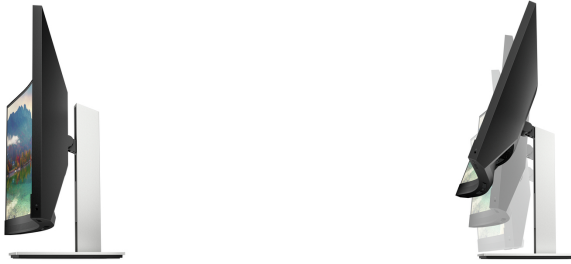

Monitor de conferencias USB-C curvo WQHD HP E34m G4 Tabla de especificaciones

*La imagen puede diferir del producto real