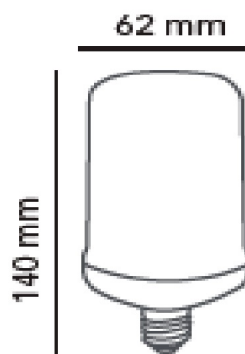

5FLALEDE27MVB

0

CARACTERÍSTICA

Modelo (s)	5FLALEDE27MVB
Tipo de bulbo	No definido
Material de la carcasa	Plastico
Terminado	Blanco
IRC	80
Distribución de luz	E27

PARÁMETROS ELÉCTRICOS

Tensión nominal [V~]	100 - 240 V ~
Consumo de potencia [W]	5 W
Consumo de corriente [A]	0.05 A
Factor de potencia [f.p.]	0.5
Flujo luminoso [lm]	300 lumens
Temperatura de color [K]	2 200 K
Color de luz	Blanco cálido
Temperatura de operación	-20 - 45 °C

BENEFICIOS

Horas de vida [h]	15000 hr
Atenuable	NO
Garantía	5 años
Certificación	NOM-030