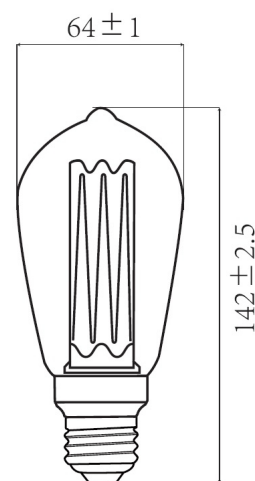

3DST64LEDFC20VA

VULPECULA

CARACTERÍSTICA

Modelo (s)	3DST64LEDFC20VA
Tipo de bulbo	No definido
Material de la carcasa	Cristal
Terminado	Ambar
IRC	80
Distribución de luz	E27

PARÁMETROS ELÉCTRICOS

Tensión nominal [V~]	127 V ~
Consumo de potencia [W]	3.5 W
Consumo de corriente [A]	0.03 A
Factor de potencia [f.p.]	0.9
Flujo luminoso [lm]	120 lumens
Temperatura de color [K]	2 000 K
Color de luz	Luz suave cálida
Temperatura de operación	-20 - 40 °C

BENEFICIOS

Horas de vida [h]	15000 hr
Atenuable	SI
Garantía	5 años
Certificación	NOM-003