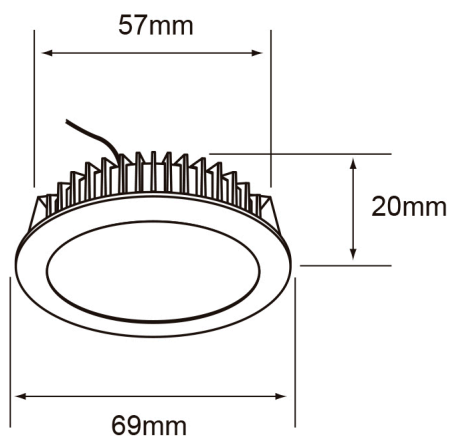

YDLED-800_30

BEAUVAIS

CARACTERÍSTICA

Modelo (s)	YDLED-800_30
Aplicación	Techo
Material de la carcasa	Aluminio
Terminado	Blanco
Tipo de lámpara	Integrado LED 4.5 W

PARÁMETROS ELÉCTRICOS

Tensión nominal [V~]	100 - 240 V ~
Consumo de potencia [W]	4.5 W
Frecuencia nominal [Hz]	50 Hz/60 Hz
Consumo de corriente [A]	0.05 - 0.02 A
Factor de potencia [f.p.]	0.7
Flujo luminoso [lm]	350 lumens
Temperatura de color [K]	3 000 K
Color de luz	Luz suave cálida
IRC	80
Temperatura de operación	-20 - 40 °C

BENEFICIOS

Horas de vida [h]	25000 hr
Atenuable	NO
Garantía	5 años
Certificación	NOM-003