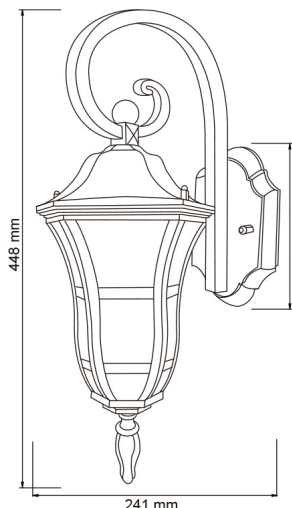

FTL-3800_BA

RONDA

CARACTERÍSTICA

Modelo (s)	FTL-3800_BA
Nombre comercial	RONDA
Aplicación	Muro
Material de la carcasa	Aluminio
Terminado	Bronce Antiguo
Distribución de luz	E27

PARÁMETROS ELÉCTRICOS

Tensión Nominal [V~]	100 - 240 V ~
Consumo de potencia [W]	26 W
Frecuencia Nominal [Hz]	50 Hz/60 Hz
Consumo de corriente [A]	0.26 - 0.1 A
Temperatura de operación	0 - 40 °C

BENEFICIOS

Garantía	1 año

Observaciones

Lámpara sugerida fluorescente 26 W, Este luminario puede ser utilizado en exterior, pero debe de estar siempre en un lugar bajo techo

1

AÑO DE GARANTÍA

Lada sin costo 01 800 777 LITE

Iluminación Especializada de Occidente S.A. de C.V

Av. Dr. Angel Leaño No.401, Nave 2 B, Fracc. Los Robles C.P. 45134 Zapopan Jal. MÃ©xico