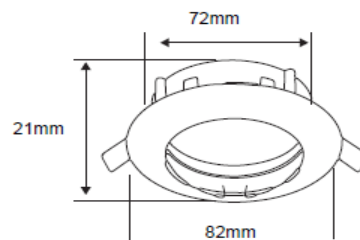

FICHA TÉCNICA

LUMINARIO DE INTERIOR

Tecno Lite
LA LUZ ES TUYA

YD-330/P

*Ver instructivo de instalación

CARACTERÍSTICAS

Modelo (s)	YD-330/P
Nombre (s)	Andora
Aplicación	Downlight Acento dirigible sin lámpara
Material de la carcaza	0
Terminado	Perlado
Pantalla	0
Base (portalámpara)	GX5.3
Tipo de Lámpara	No Incluye Lámpara