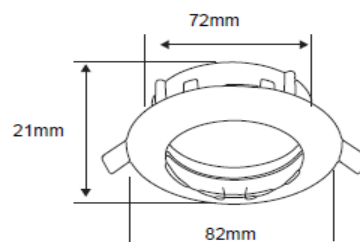

FICHA TÉCNICA

LUMINARIO DE INTERIOR

Tecno Lite
LA LUZ ES TUYA

YD-330/C

*Ver instructivo de instalación

CARACTERÍSTICAS

Modelo (s)	YD-330/C
Nombre (s)	Andora
Aplicación	Downlight Acento dirigible sin lámpara
Material de la carcaza	0
Terminado	Cobre
Pantalla	0
Base (portalámpara)	GX5.3
Tipo de Lámpara	No Incluye Lámpara