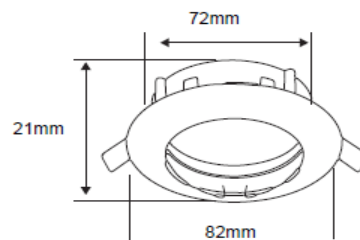

FICHA TÉCNICA

LUMINARIO DE INTERIOR

Tecno Lite
LA LUZ ES TUYA

YD-330/CR

*Ver instructivo de instalación

CARACTERÍSTICAS

Modelo (s)	YD-330/CR
Nombre (s)	Andora
Aplicación	Downlight Acento dirigible sin lámpara
Material de la carcaza	0
Terminado	Cromado
Pantalla	0
Base (portalámpara)	GX5.3
Tipo de Lámpara	No Incluye Lámpara

PARAMETROS ELÉCTRICOS

Tensión Nominal [V~]	100-240 V ~ / 12 V ~
Consumo de potencia [W]	50 W
Frecuencia Nominal [Hz]	50/60 Hz
Consumo de Corriente [A]	0.50 - 0.21 A
Factor de Potencia [f.p.]	0
Flujo luminoso [lm]	0
Temperatura de color [K]	0
Color de Luz	0
Angulo de Apertura [°]	0
IRC	0
Temperatura de Operación	0

BENEFICIOS:

Horas de vida [h]	0
Atenuable	0
Garantía	1 AÑO
Certificación	NOM-064

Lada sin costo 01 800 777 LITE

www.tecnolite.com.mx

Iluminación Especializada de Occidente S.A. de C.V.

Av. Dr. Angel Leño No.401, Nave 2 Interior B, Fracc. Los Robles C.P. 45134 Zapopan Jal. México