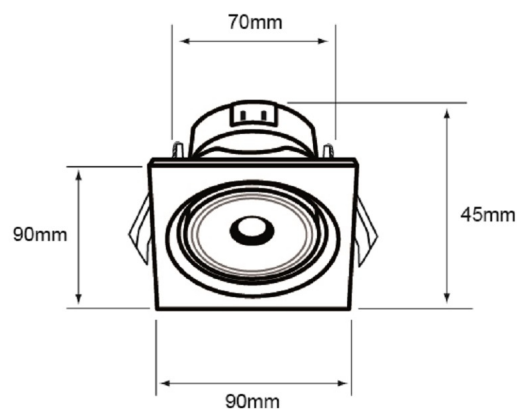

7YDLED156MV30B

ALCOR

CARACTERÍSTICA

Modelo (s)	7YDLED156MV30B
Aplicación	Techo
Material de la carcasa	Plástico
Terminado	Blanco
Tipo de lámpara	Integrado LED 7 W

PARÁMETROS ELÉCTRICOS

Tensión nominal [V~]	100 - 240 V ~
Consumo de potencia [W]	7 W
Frecuencia nominal [Hz]	50 Hz/60 Hz
Consumo de corriente [A]	0.07 - 0.03 A
Factor de potencia [f.p.]	0.5
Flujo luminoso [lm]	500 lumens
Temperatura de color [K]	3 000 K
Color de luz	Luz suave cálida
IRC	80
Temperatura de operación	-20 - 40 °C

BENEFICIOS

Horas de vida [h]	15000 hr
Atenuable	NO
Garantía	5 años
Certificación	NOM-003